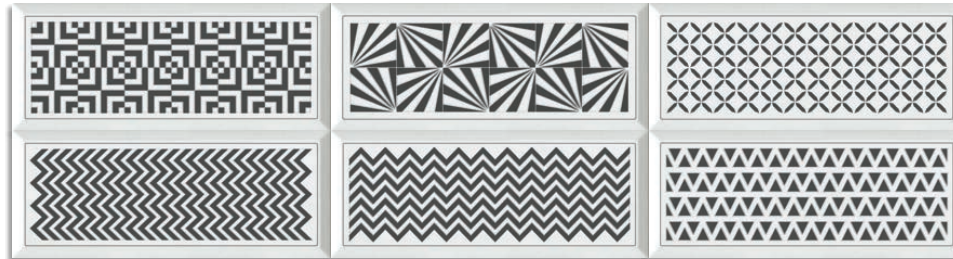

20x50 cm. 7.9x19.7 inches ☐

(1) Artigas Grafito
G.213