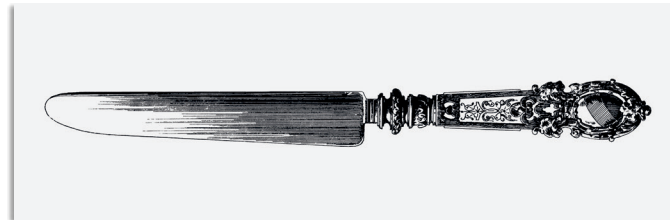

Manger-4
G.80

Manger-R 4
G.81

SATINADOS				CAJA / BOX				PALET / PALLET			
		FORMATOS	SIZE	PIEZAS / PIECES	M²	ML	KG	CAJA / BOX	M²	ML	KG
	11	32x99 cm.	12.6x39 inches	4	1,27	-	24,20	44	55,75	-	1064,8
	11	33,3x100 cm.	13.1x39.4 inches	4	1,33	-	25,85	44	58,6	-	1137,40
	11	32x99 cm. Decorados	12.6x39 inches	4	1,27	-	24,20	18	22,80	-	443,91
	11	33,3x100 cm. Decorados	13.1x39.4 inches	4	1,33	-	25,85	18	23,96	-	465,30