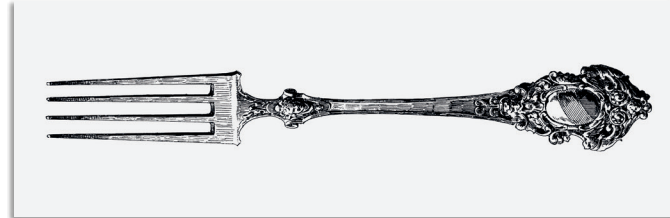

Manger-4
G.80

Manger-R 4
G.81

SATINADOS				CAJA / BOX				PALET / PALLET			
		FORMATOS	SIZE	PIEZAS / PIECES	M²	ML	KG	CAJA / BOX	M²	ML	KG
	11	32x99 cm.	12.6x39 inches	4	1,27	-	24,20	44	55,75	-	1064,8
	11	33,3x100 cm.	13.1x39.4 inches	4	1,33	-	25,85	44	58,6	-	1137,40
	11	32x99 cm. Decorados	12.6x39 inches	4	1,27	-	24,20	18	22,80	-	443,91
	11	33,3x100 cm. Decorados	13.1x39.4 inches	4	1,33	-	25,85	18	23,96	-	465,30