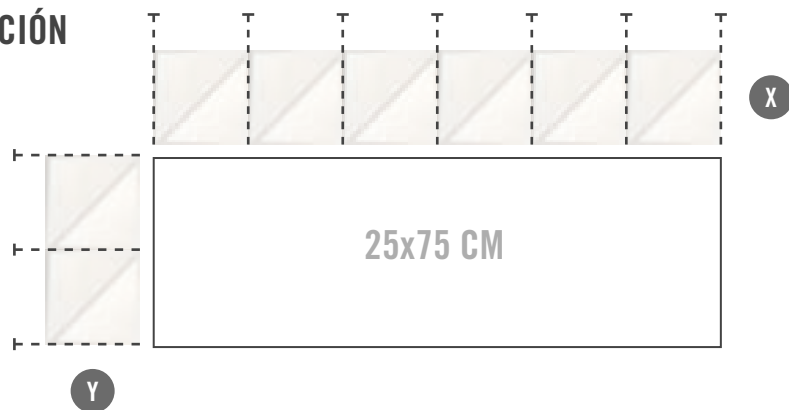

## INSTRUCCIONES DE COLOCACIÓN

FIXING INSTRUCTIONS

Al combinarse con el formato 25x75 cm debe tenerse en cuenta la variación de las juntas en la colocación horizontal ( X ) y en la vertical ( Y ).

When fixing together with the 25x75 size tile, you should be aware of the variation in the width of grout lines when fixing horizontally ( X ) and vertically ( Y ).