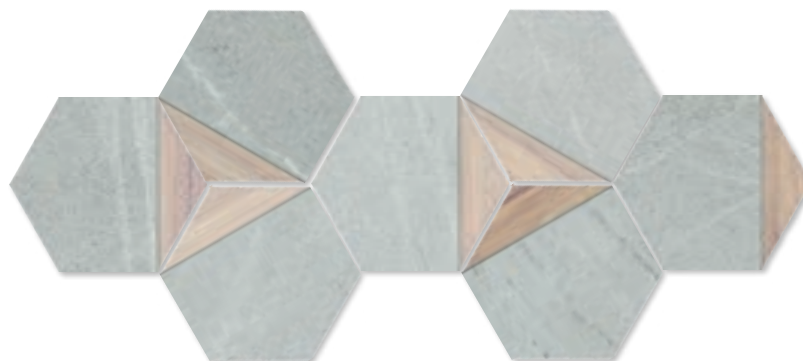

23,3x26,8 cm. 9.2x10.5 inches

(1) Este modelo está compuesto por diseños diferentes para combinar de modo alterno, se sirven en la misma caja.
This model has different designs that are combined alternately, coming in the same box.