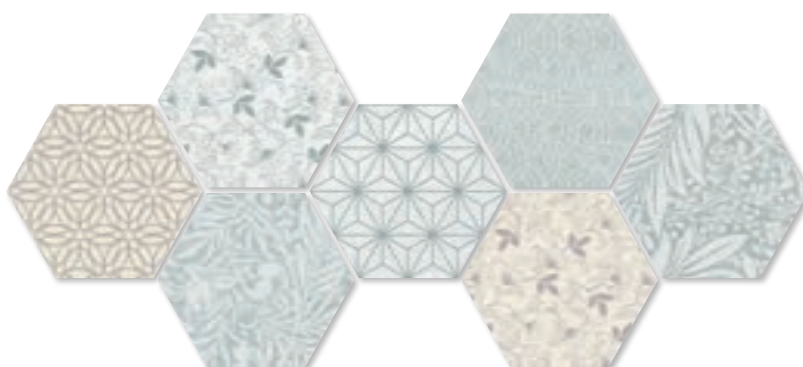

23,3x26,8 cm. 9.2x10.5 inches

(1) Este modelo está compuesto por diseños diferentes para combinar de modo alterno, se sirven en la misma caja.
This model has different designs that are combined alternately, coming in the same box.