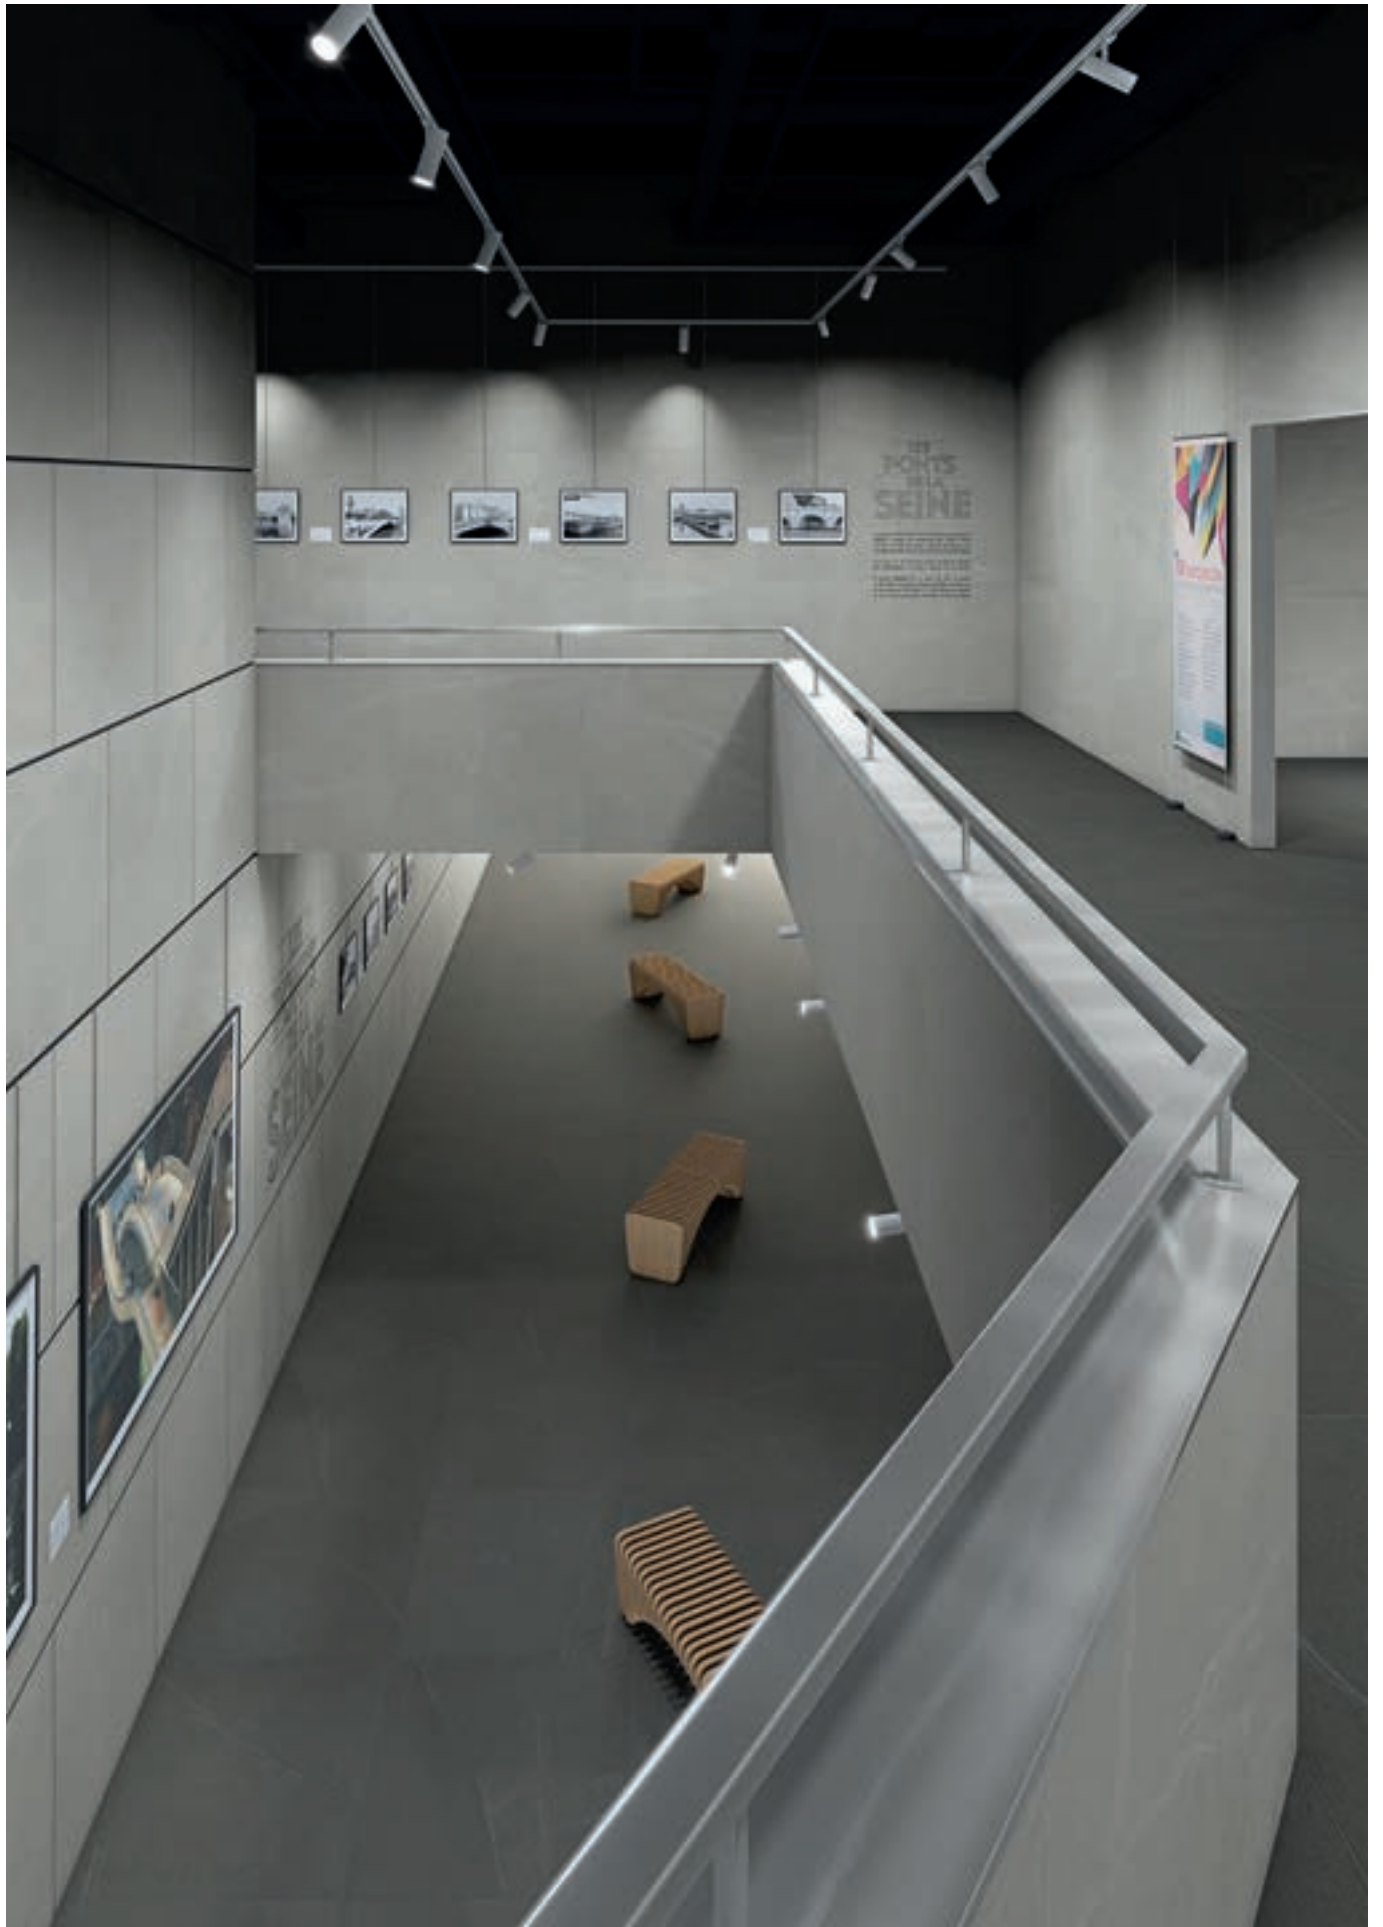

Eure-R Blanco  
G.202

Eure-R Arena  
G.202

Eure-R Perla  
G.202

Hexágono Seine Gris / Hexágono Verbier / Hexágono Belice Natural · 51,9x59,9 cm.

Eure-R Perla - 45x120 cm.

NÁCAR

GRIS

BEIGE