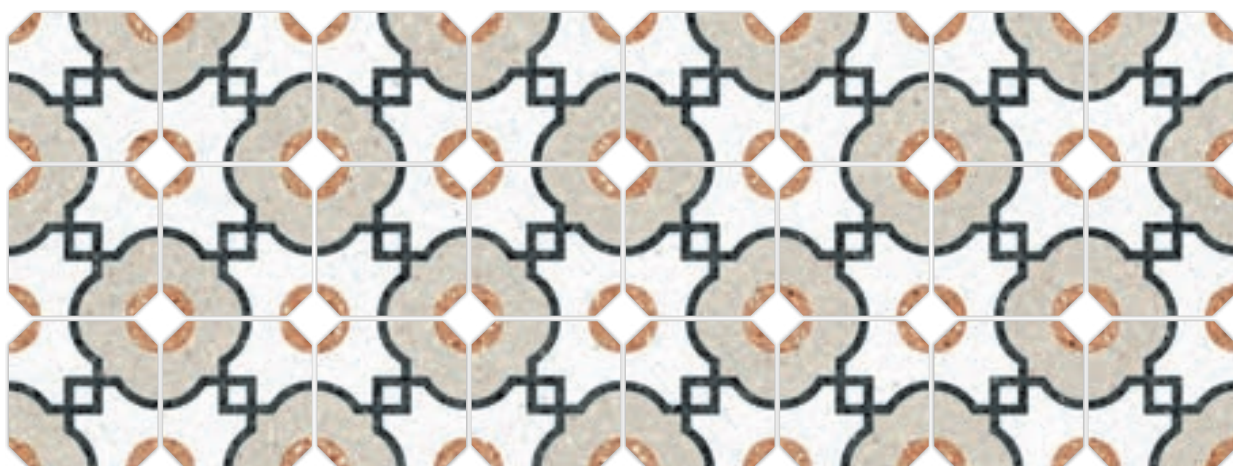

Octógono Grimaud Multicolor
6.156