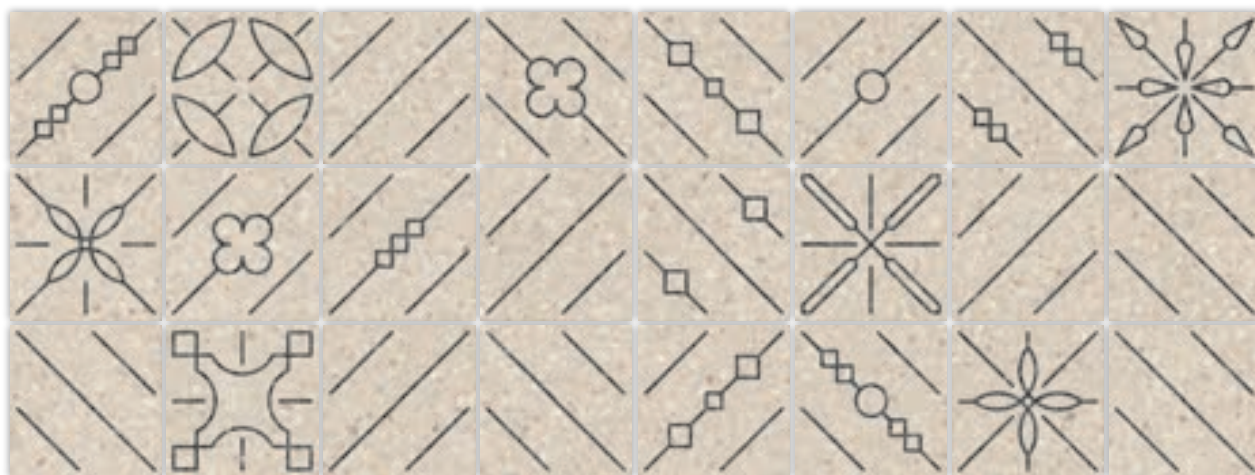

(1) Assenza-R Beige
G.196