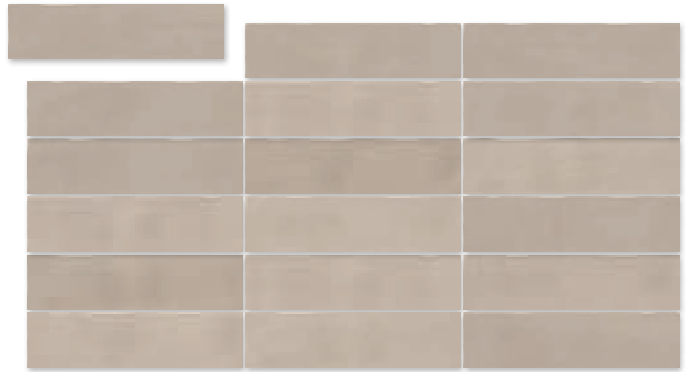

Jávea ABIC Beige
G.300