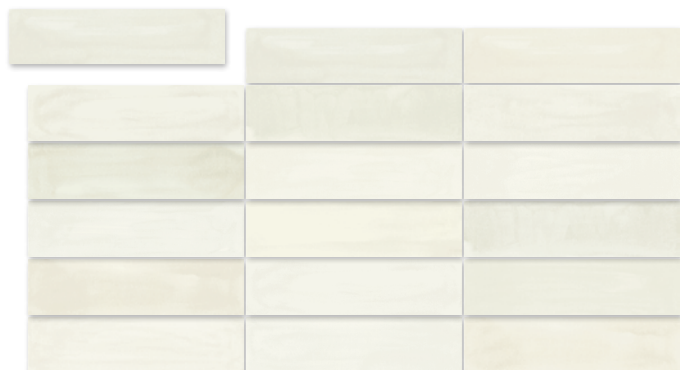

Jávea ABIC Gris
G.300

Jávea ABIC Taupe
G.300

Jávea ABIC Esmeralda
G.300

Jávea ABIC Teja
G.300

Jávea ABIC Perlado
G.300

Jávea ABIC Negro
G.300

(1) Moraira ABIC Negro
G.169

(1) Este modelo está compuesto por diseños diferentes para combinar de modo alterno, se sirven en la misma caja.
This model has different designs that are combined alternately, coming in the same box.