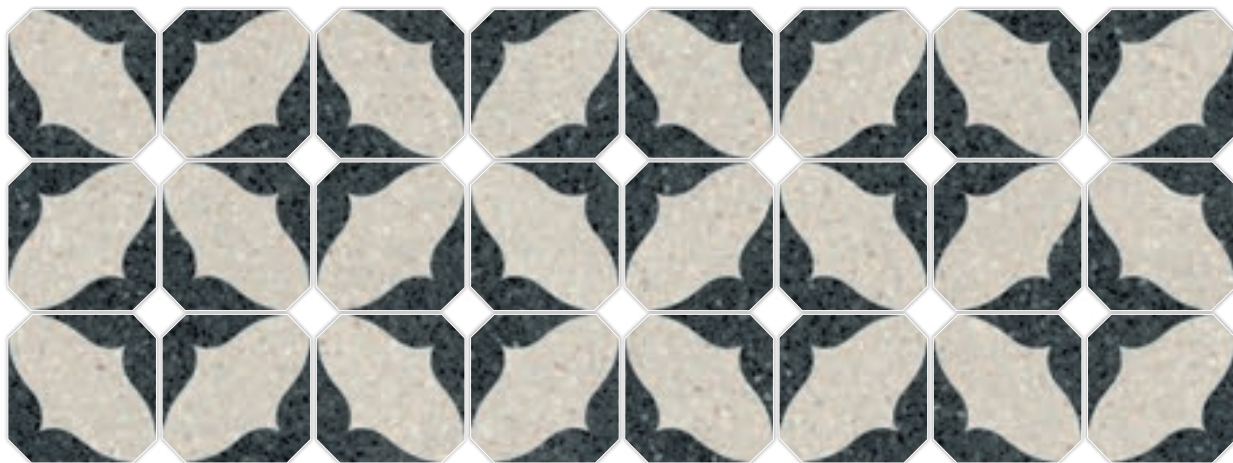

Octógono Cerbere Negro
6.156