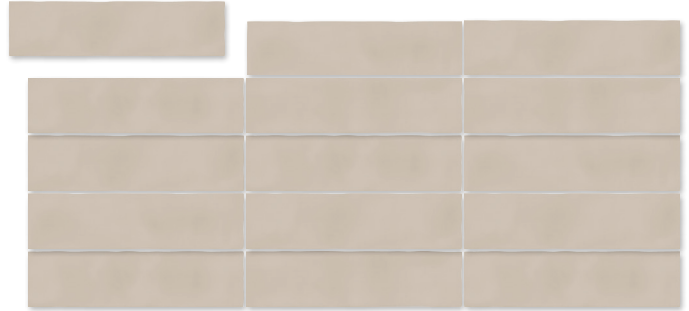

Salou ABIC Beige G.300