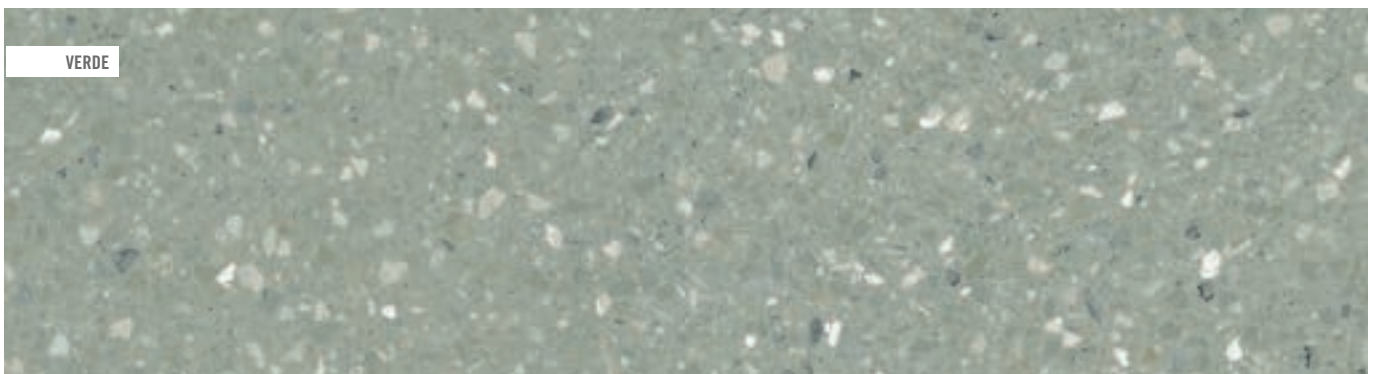

80x80 cm.
31.5x31.5 inches
Niza-R
G.271

80x80 cm.
31.5x31.5 inches
Niza-R Antideslizante
G.271

79,3x79,3 cm.
31.2x31.2 inches
Niza-R Pulido
G.169

El peldaño y el gradone pueden servirse con o sin rayado de hendidura. También disponibles en ángulo.
The staircase step and gradone can be sold with or without the ribbed notch. Angle is also available.

ANTIDESLIZANTE. Con el fin de dar una mayor seguridad en aquellas áreas transitables, cuyas condiciones de humedad y pendientes son mayores de lo habitual, hemos realizado las pruebas de ensayo según las normas: UNE 41901:2017 EX, UNE 41902:2017 EX, DIN 51130, DIN 51097, DCOF, BS 7976-2:2002. Para más información, consultar nuestro departamento técnico.

SLIP RESISTANCE. With the purpose of providing increased safety in areas of pedestrian foot traffic where moisture and/or slopes are greater than normal, we have carried out tests according to the norms: UNE 41901:2017 EX, UNE 41902:2017 EX, DIN 51130, DIN 51097, DCOF, BS 7976-2:2002. For more information on this, contact our Technical Department.

CL 3
R 10
CL C
+ 36
+ 0.42

NIZA	FORMATOS	SIZE	PIEZAS / PIECES	CAJA / BOX			PALET / PALLET				
				M²	ML	KG	CAJA / BOX	M²	ML	KG	
	10,5	79,3x79,3 cm.	31.2x31.2 inches	2	1,258	-	30,50	36	45,288	-	1098
	10,5	80x80 cm.	31.5x31.5 inches	2	1,28	-	31,50	36	46,08	-	1134
 Rodapié cortado y biselado Cut skirting tile	6.58	9,4x79,3 cm	3.7x31.2 inches	15	-	11,88	21	54	-	641,52	1134
 Rodapié cortado y biselado Cut and Bevelled skirting tile	6.54	9,4x80 cm	3.7x31.5 inches	15	-	12	21,60	54	-	648	1166,40
 Peldaño / Step Tread	6.83	33x80 cm	13x31,5 inches	1	-	0,80	6,5	-	-	-	-
 Gradone	6.85	33x80 cm	13x31,5 inches	1	-	0,80	7	-	-	-	-