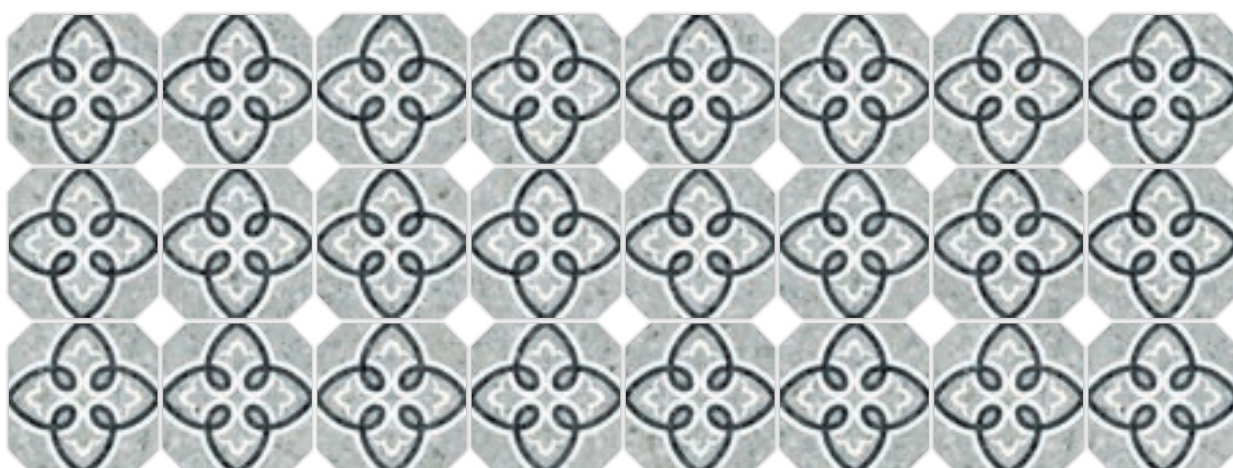

Octógono Garde Gris
6.156

NIZA		CAJA / BOX						PALET / PALLET			
		FORMATOS	SIZE	PIEZAS / PIECES	M²	ML	KG	CAJA / BOX	M²	ML	KG
	8	20x20 cm. Octógono	7.9x7.9 inches	25	0,96	-	17,28	80	76,80	-	1382,40
	8	4x4 Taco	1.6x1.6 inches	100	0,20	-	3,90	-	-	-	-