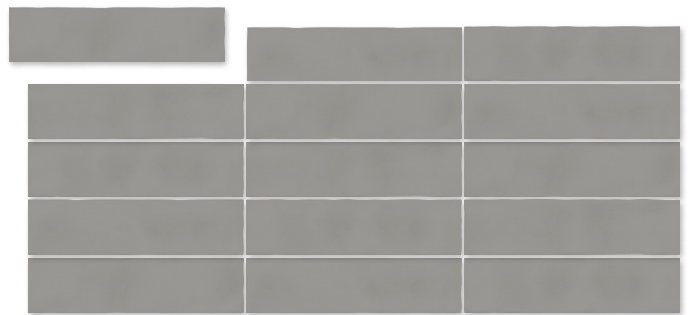

Salerno-R Taupe · 59,3x59,3 cm. / Salou ABIC Taupe · 8x31,5 cm

STRAVAGANZA

8x31,5 cm. 3.1x12.4 inches

Salou ABIC Blanco G.300

Salou ABIC Beige G.300

Salou ABIC Gris G.300

Salou ABIC Taupe G.300

Salou ABIC Esmeralda G.300