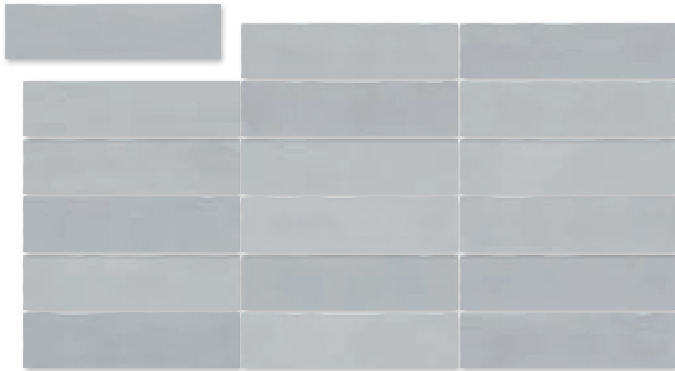

Octógono Cerbere Negro · 20x20 cm. / Taco Bastia Beige / Taco Bastia Negro · 4x4 cm. / Javea ABIC Negro · 8x31,5 cm / Stravaganza-R Blanco · 32x99 cm

8x31,5 cm. 3.1x12.4 inches

Jávea ABIC Blanco
G.300

Jávea ABIC Beige
G.300