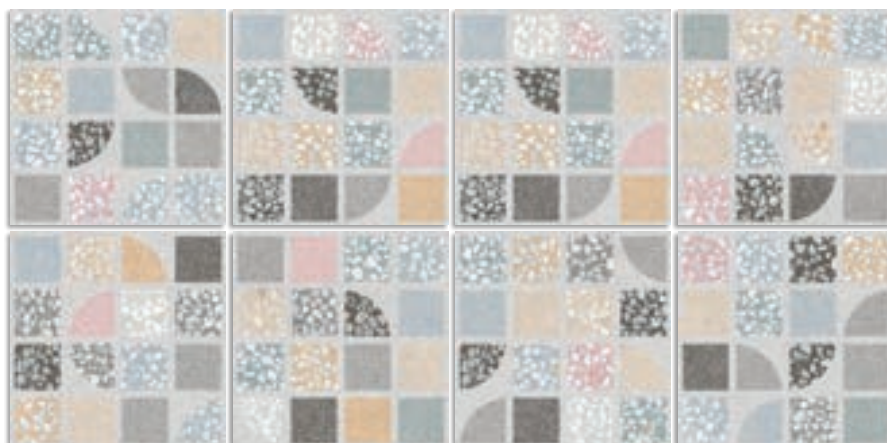

29,3x29,3 cm / 11.5x11.5 inches 

Apulia-R Crema
G.172

Aventino-R Crema
G.172

Molise-R Crema
G.172

Apulia-R Humo
G.172

Aventino-R Humo
G.172

Molise-R Grafito
G.172

(1) Quirinale-R Multicolor
G.172