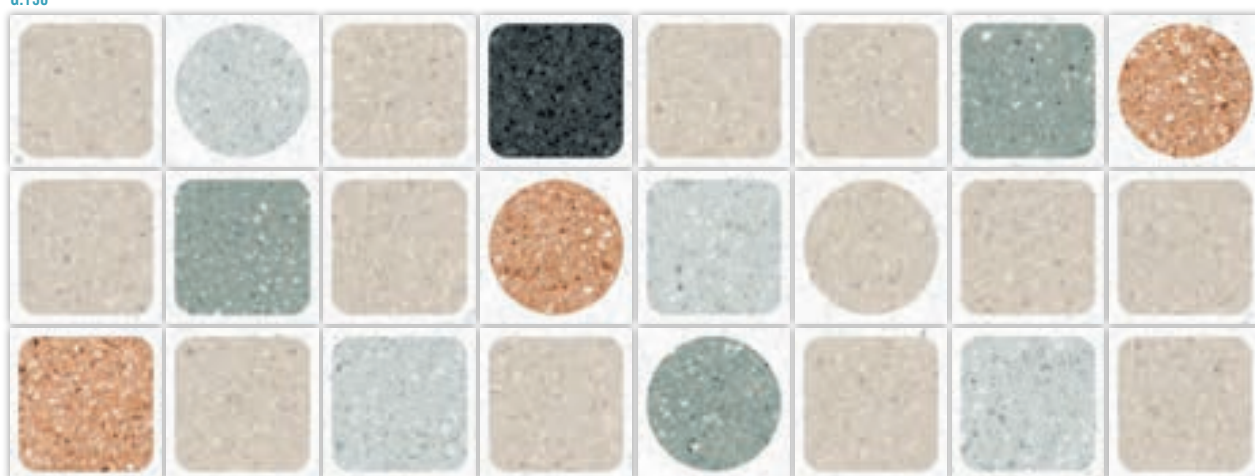

(1) Loano-R Multicolor
G.196