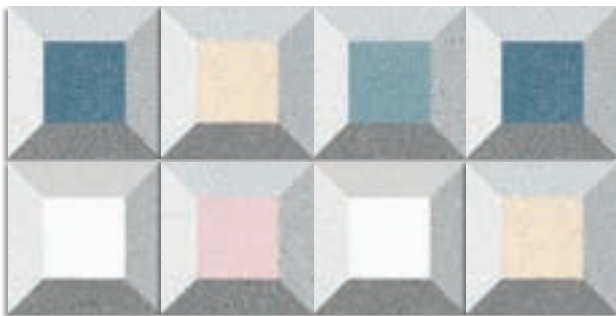

20x20 cm. 7.9x7.9 inches

(1) Argileto Multicolor
G.213