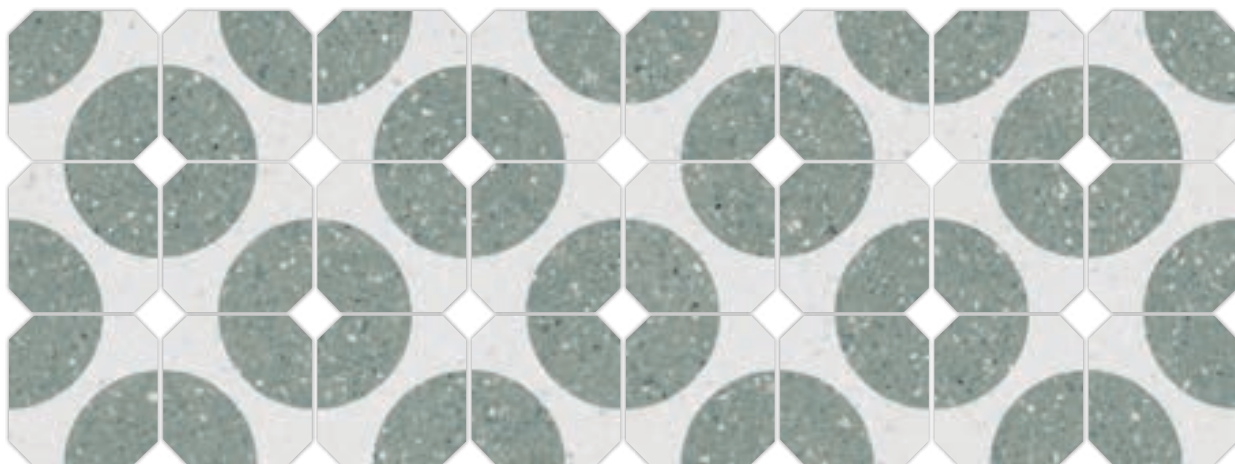

20x20 cm 7.9x7.9 inches

Octógono Valeta Verde
G.156

Octógono Antibes Verde
G.156

Octógono Tolone Beige
G.156

4x4cm.
Taco Bastia Beige
G.911

4x4cm.
Taco Bastia Rojizo
G.911

4x4cm.
Taco Bastia Verde
G.911

4x4cm.
Taco Bastia Negro
G.911