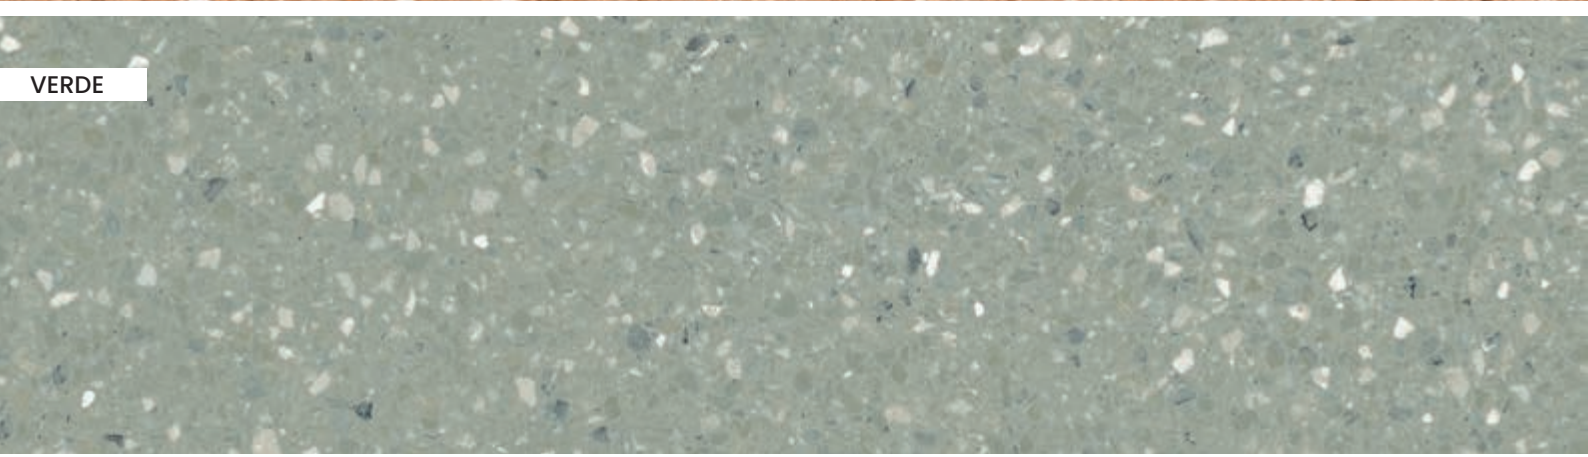

# EL CAPRICHO MÁS DESEADO

*The desirable whim*

Niza-R Verde Antideslizante / Mónaco-R Verde - 80x80 cm. / Jávea ABIC Esmeralda - 8x31,5 cm.

BEIGE

GRIS

ROJIZO

VERDE

NEGRO