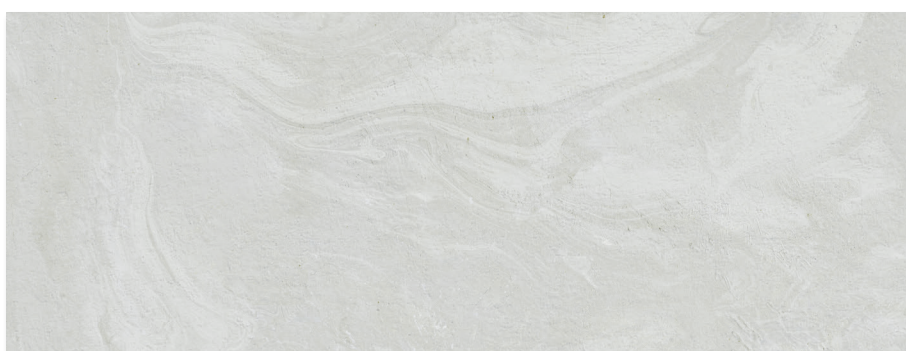

Stravaganza-R Gris
G.288