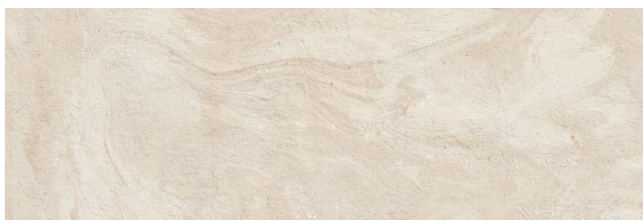

Stravaganza-R Beige
G.267