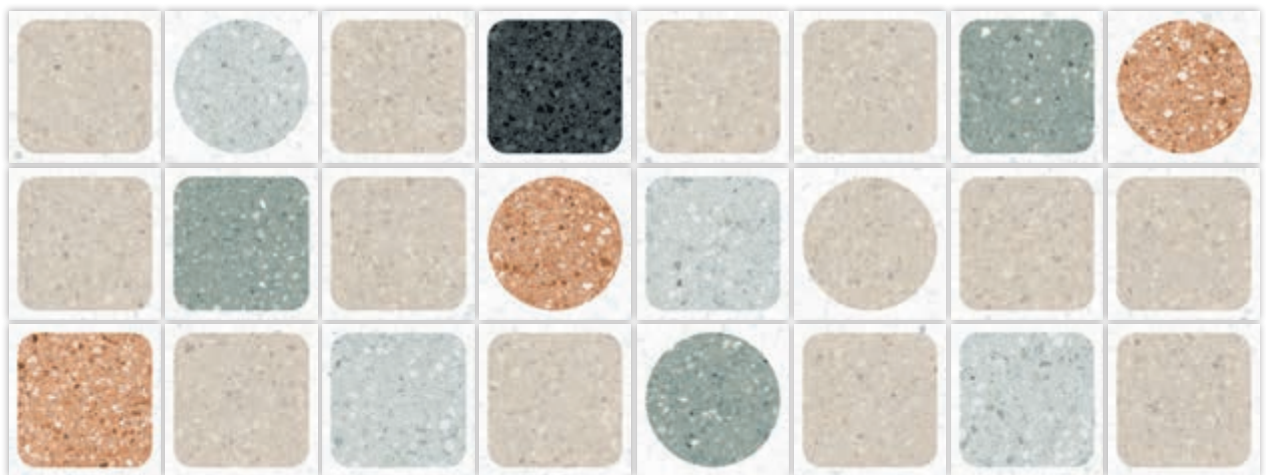

# NIZA

20x20 cm. 7.9x7.9 inches

Andria-R Carbón  
G.196

Lerici-R Carbón  
G.196

Vietri-R Negro  
G.196

(1) Loano-R Beige  
G.196

(1) Loano-R Multicolor  
G.196

(1) Assenza-R Beige  
G.196