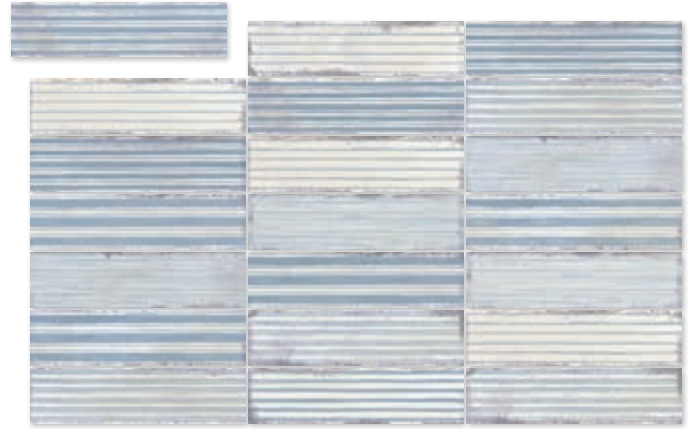

Luca AB|C Lava  
G.285

Luca AB|C Jade  
G.300

Luca AB|C Marino  
G.300

(1) Lía AB|C Multicolor  
G.285

(1) Guido AB|C Azul  
G.285

(1) Este modelo está compuesto por diseños diferentes para combinar de modo alterno, se sirven en la misma caja.  
This model has different designs that are combined alternately, coming in the same box.