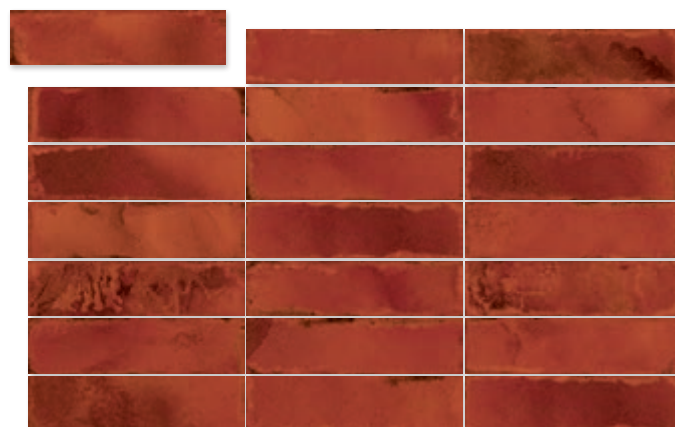

Mónaco-R Gris Pulido · 79,3x79,3 cm. / Luca ABIC Lava · 8x31,5 cm.

8x31,5 cm. 3.1x12.4 inches

Revestimiento Wall Tile · Pasta Blanca White Body

Luca AB|C Nácar  
G.300

Luca AB|C Ámbar  
G.300

Luca AB|C Granate  
G.300