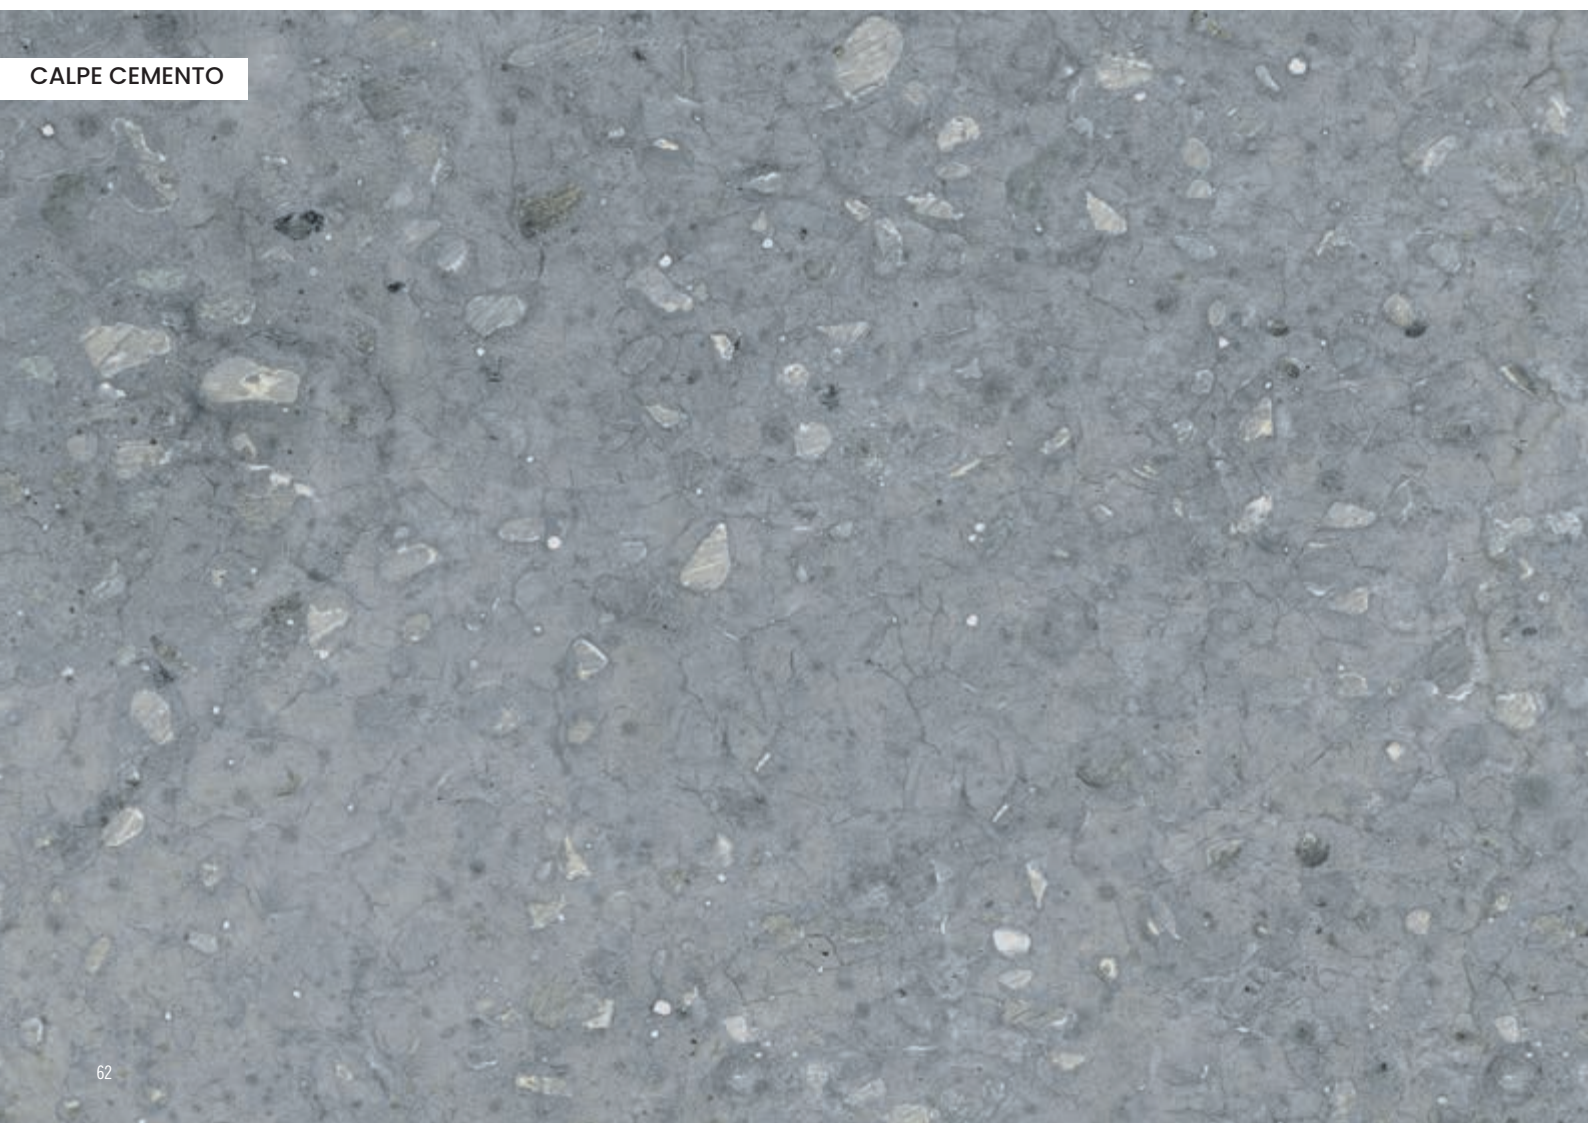

CALPE CEMENTO