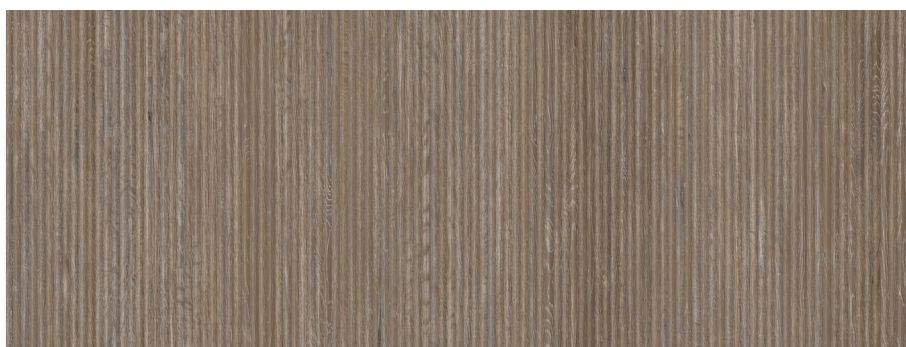

UN PLUS FUERA DE LO COMÚN  
*An out of the ordinary bonus*

collection  
VIEW

45x120 cm. 17.7x47.2 inches

Revestimiento Wall Tile · Pasta Blanca White Body

BIII / ISO 13006 - L

Tivoli-R Avellana  
G.172

Tivoli-R Canela  
G.172