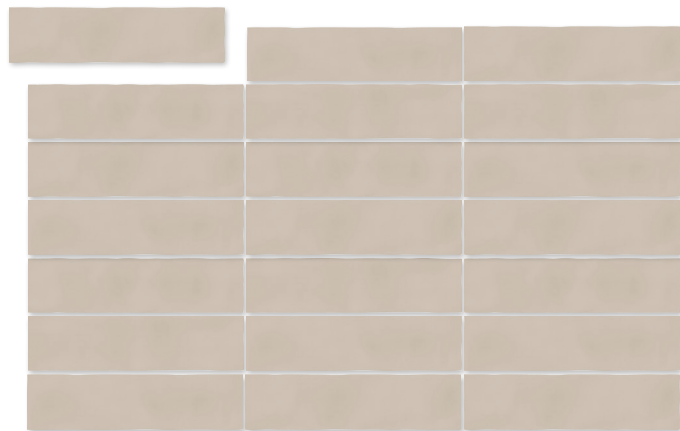

Salou AB|C Beige
G.300