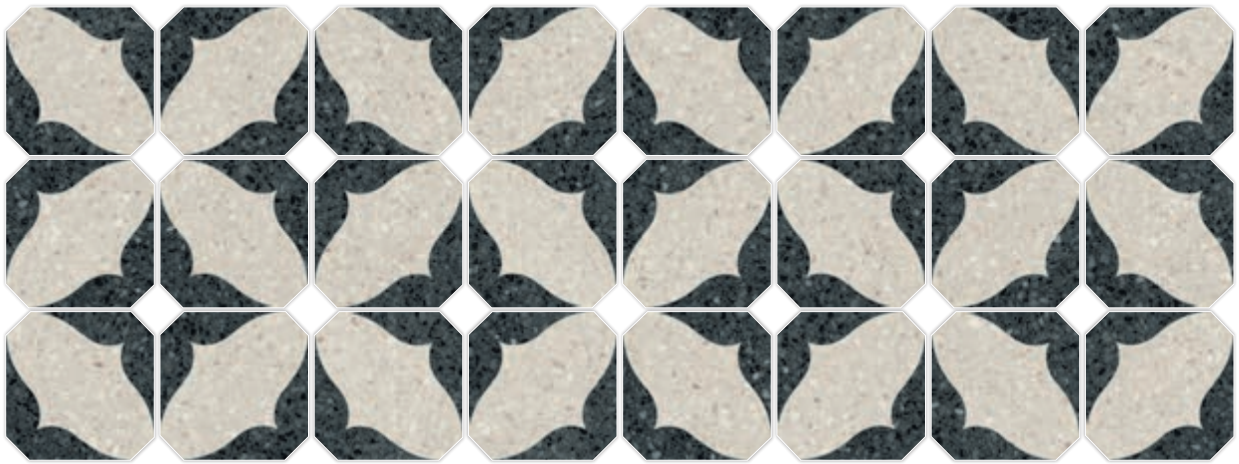

4x4cm.  
Taco Bastia  
Negro  
G.911

4x4cm.  
Taco Dome  
Oliva  
G.911

4x4cm.  
Taco Dome  
Marrón  
G.911

4x4cm.  
Taco Dome  
Antracita  
G.911

Octógono Cerbere Negro  
G.156

Octógono Grimaud Multicolor  
G.156