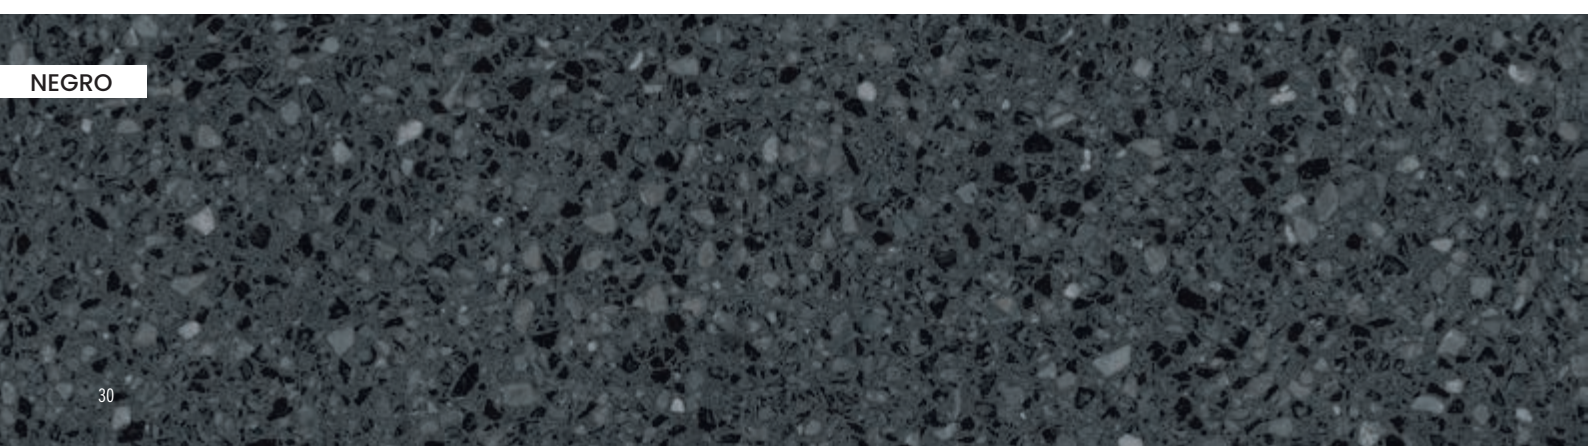

# EL CAPRICHO MÁS DESEADO

*The desirable whim*

Niza-R Verde Antideslizante / Mónaco-R Verde - 80x80 cm. / Jávea ABIC Esmeralda - 8x31,5 cm.

BEIGE

GRIS

ROJIZO

VERDE

NEGRO