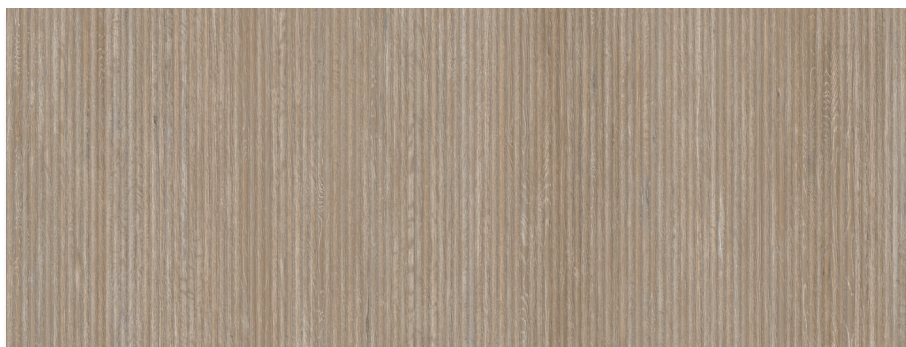

UN PLUS FUERA DE LO COMÚN  
*An out of the ordinary bonus*

collection  
VIEW

45x120 cm. 17.7x47.2 inches

Revestimiento Wall Tile · Pasta Blanca White Body

BIII / ISO 13006 - L

Tivoli-R Avellana  
G.172

Tivoli-R Canela  
G.172