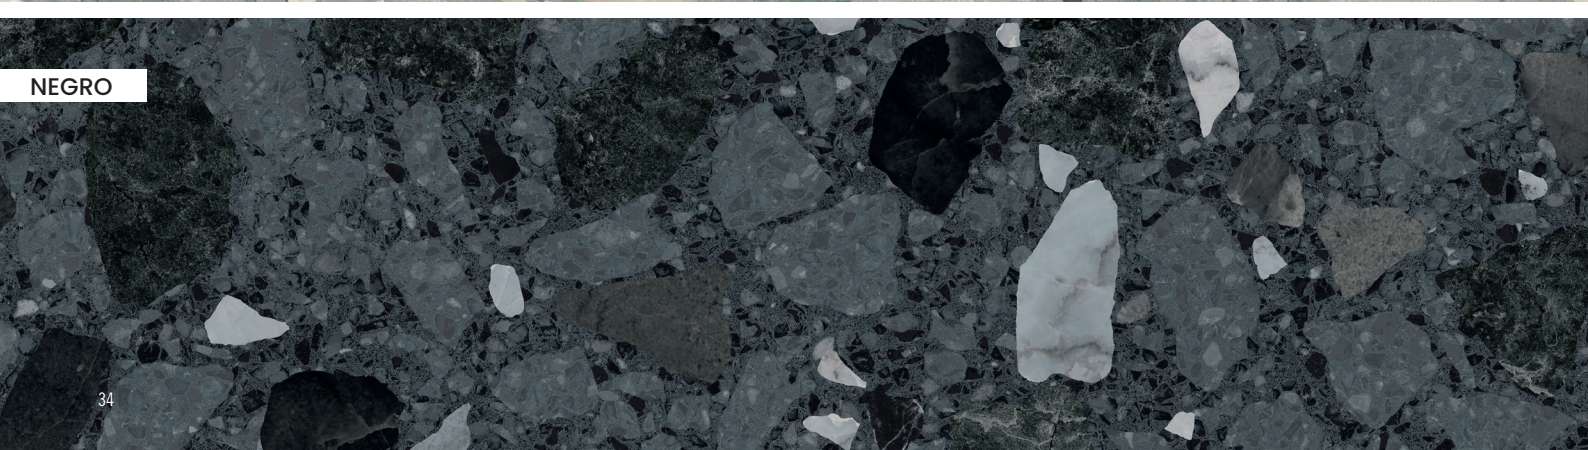

ROJIZO

VERDE

NEGRO

**80x80 cm.**  
31.5x31.5 inches  
**Mónaco-R**  
G.271

**80x80 cm.**  
31.5x31.5 inches  
**Mónaco-R Antideslizante**  
G.271

**79,3x79,3 cm.**  
31.2x31.2 inches  
**Mónaco-R Pulido**  
G.169