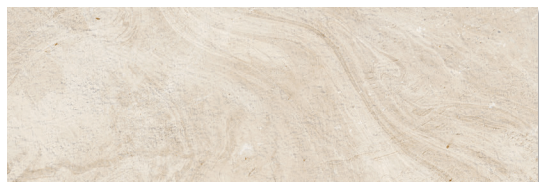

Stravaganza Beige
G.286