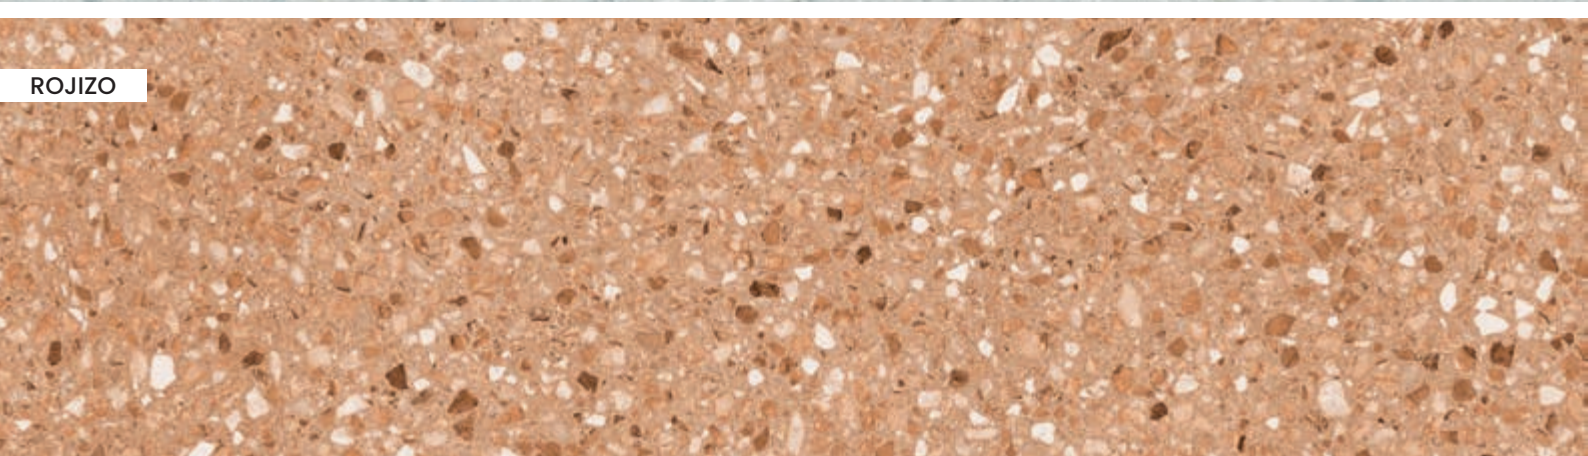

# EL CAPRICHO MÁS DESEADO

*The desirable whim*

Niza-R Verde Antideslizante / Mónaco-R Verde - 80x80 cm. / Jávea ABIC Esmeralda - 8x31,5 cm.

BEIGE

GRIS

ROJIZO

VERDE

NEGRO