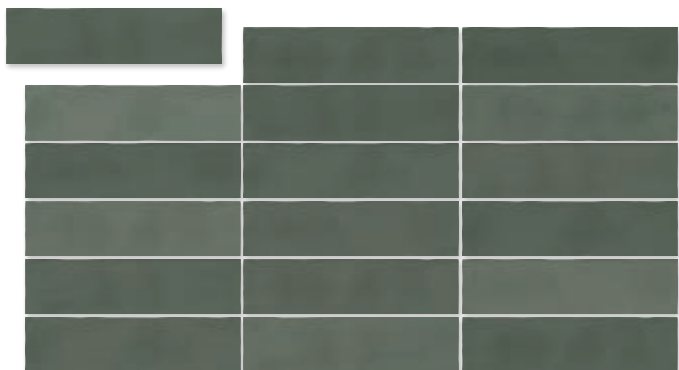

Jávea AB|C Esmeralda

G.300