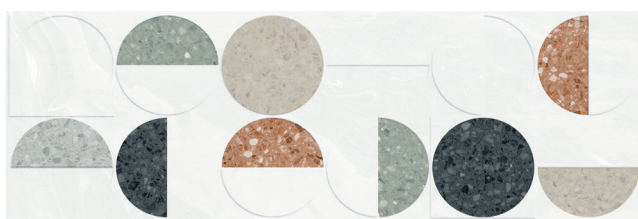

Mijas-R Blanco  
G.295

Mijas-R Beige  
G.295

Mijas-R Gris  
G.295

Mijas-R Taupe  
G.295

(1) Mesina-R Multicolor  
G.295

Siracusa-R Multicolor  
G.295

(1) Este modelo está compuesto por diseños diferentes para combinar de modo alterno, se sirven en la misma caja.  
This model has different designs that are combined alternately, coming in the same box.