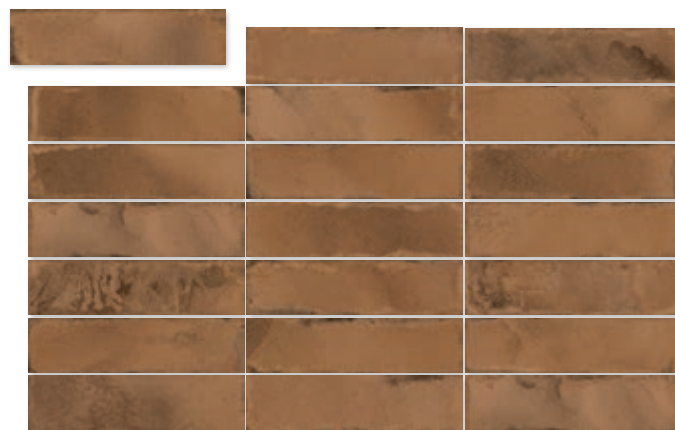

Mónaco-R Gris Pulido · 79,3x79,3 cm. / Luca ABIC Lava · 8x31,5 cm.

8x31,5 cm. 3.1x12.4 inches

Revestimiento Wall Tile · Pasta Blanca White Body

Luca AB|C Nácar  
G.300

Luca AB|C Ámbar  
G.300

Luca AB|C Granate  
G.300