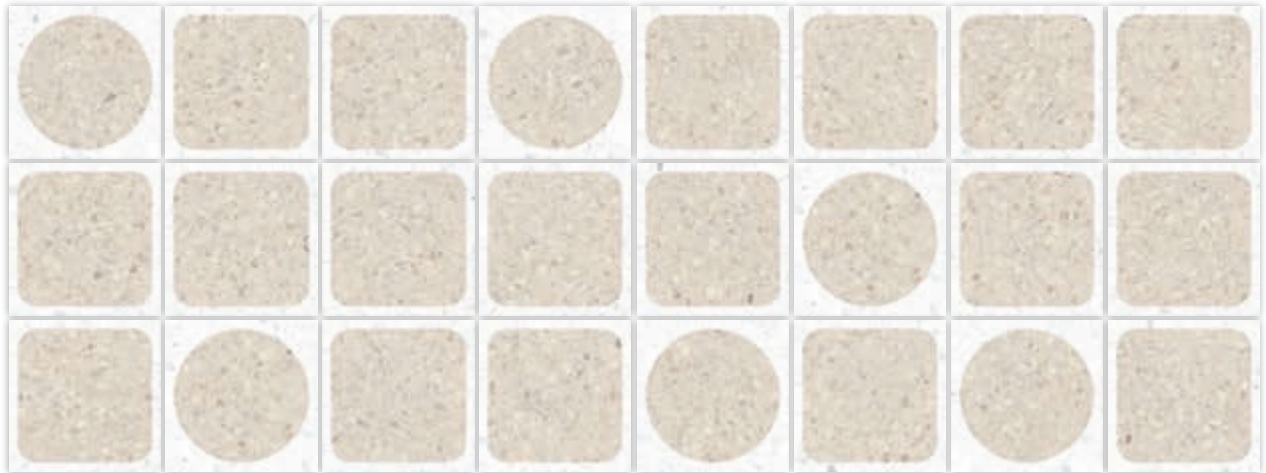

NIZA

20x20 cm. 7.9x7.9 inches

(1) Loano-R Beige
G.196