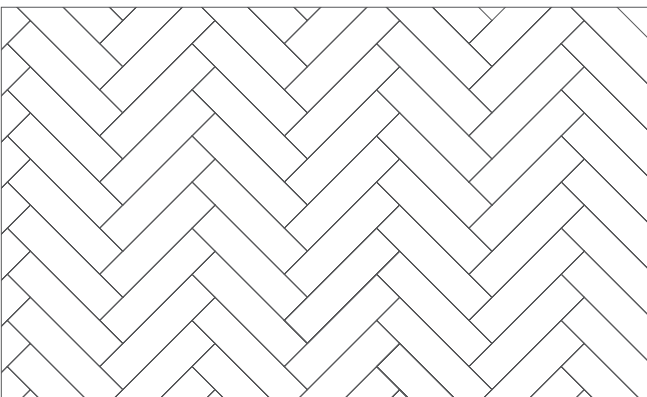

Colocación Collocation Luca / Jávea / Salou / Nerja / Fuengirola

LUCA		FORMATOS	SIZE	CAJA / BOX				PALET / PALLET			
				PIEZAS / PIECES	M²	ML	KG	CAJA / BOX	M²	ML	KG
	8	8x31,5 cm.	3.1x12.4 inches	25	0,630	-	9,36	98	61,74	-	917,28