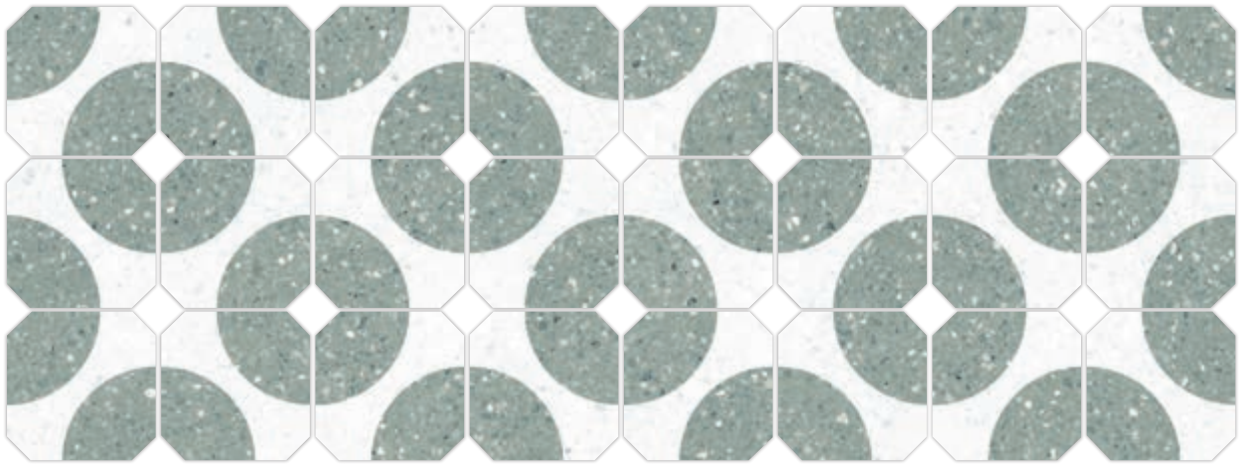

20x20 cm. 7.9x7.9 inches

Octógono Valeta Verde
G.156