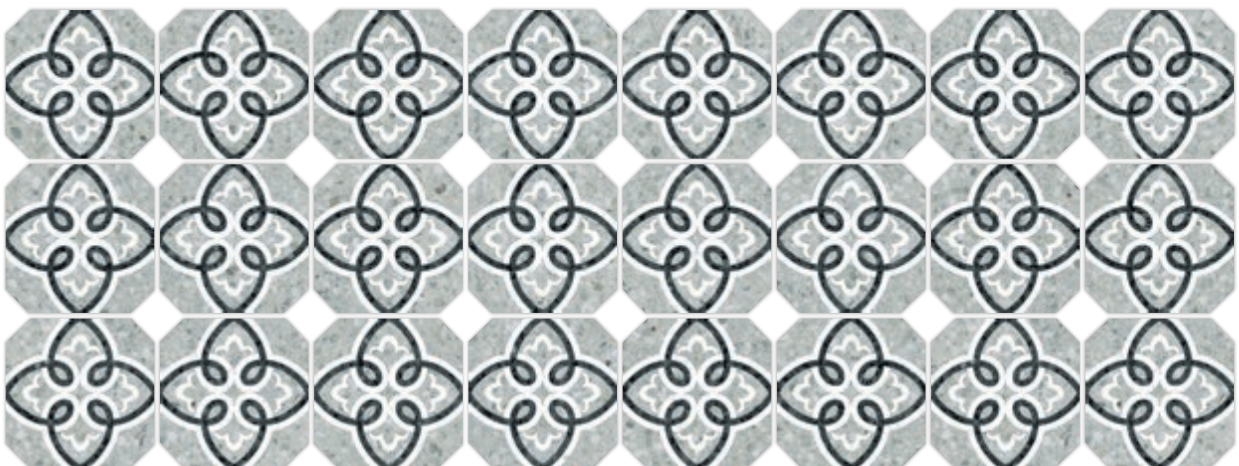

4x4cm.  
Taco Bastia  
Negro  
G.911

4x4cm.  
Taco Dome  
Oliva  
G.911

4x4cm.  
Taco Dome  
Marrón  
G.911

4x4cm.  
Taco Dome  
Antracita  
G.911

Octógono Cerbere Negro  
G.156

Octógono Grimaud Multicolor  
G.156