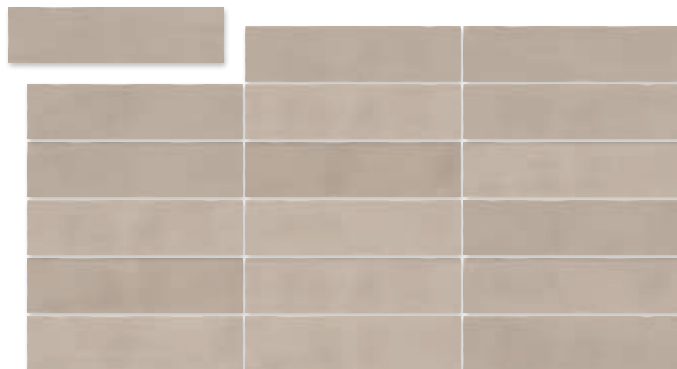

Jávea AB|C Beige

G.300