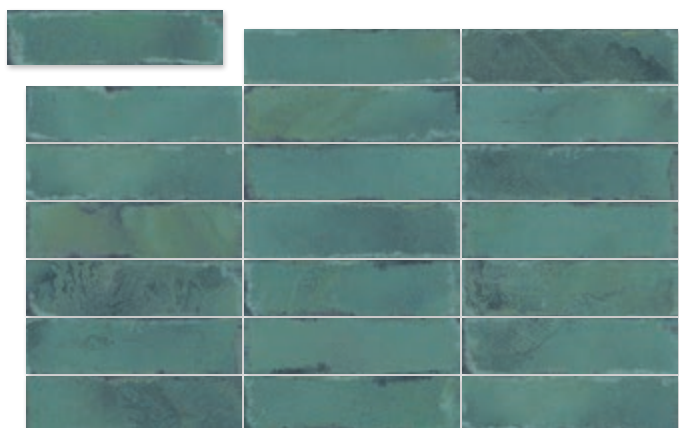

Luca AB|C Jade
G.300