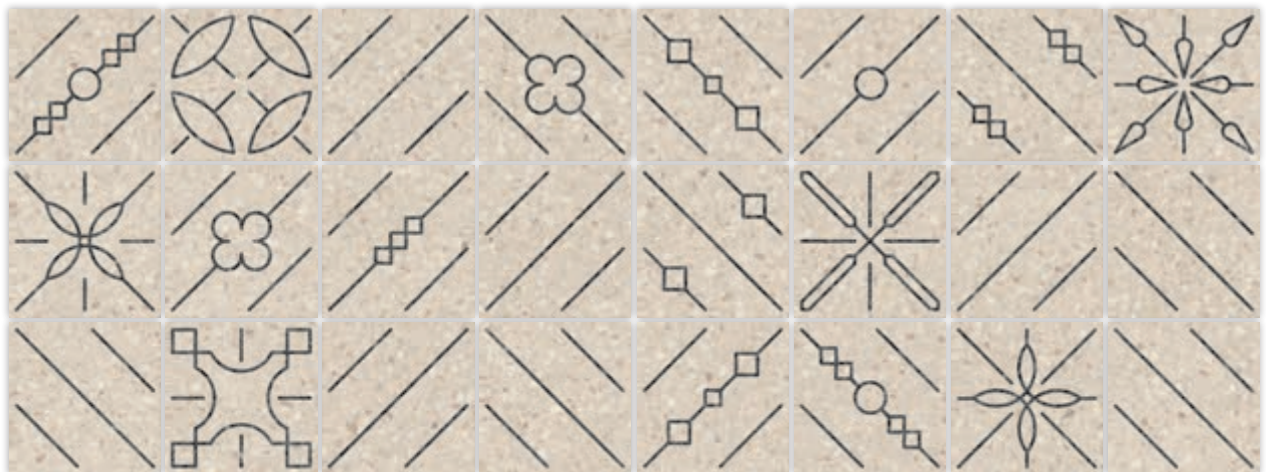

(1) Assenza-R Beige
G.196