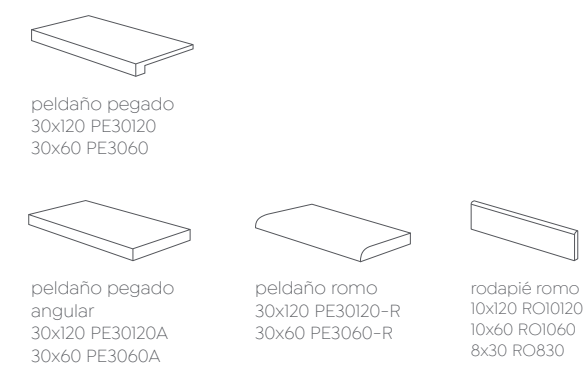

# Ardesia

MATT RECTIFIED 60x120 V3 RELIEF  
 NATURAL R9 CLASE 1 ANTI slip R11 CLASE 3 60x60

60x120 · 60x60 · 30x60 cm 24x48" · 24x24" · 12x24"

COLORS. COLORES

ardesia gris

ardesia perla

ardesia gris

ardesia pizarra