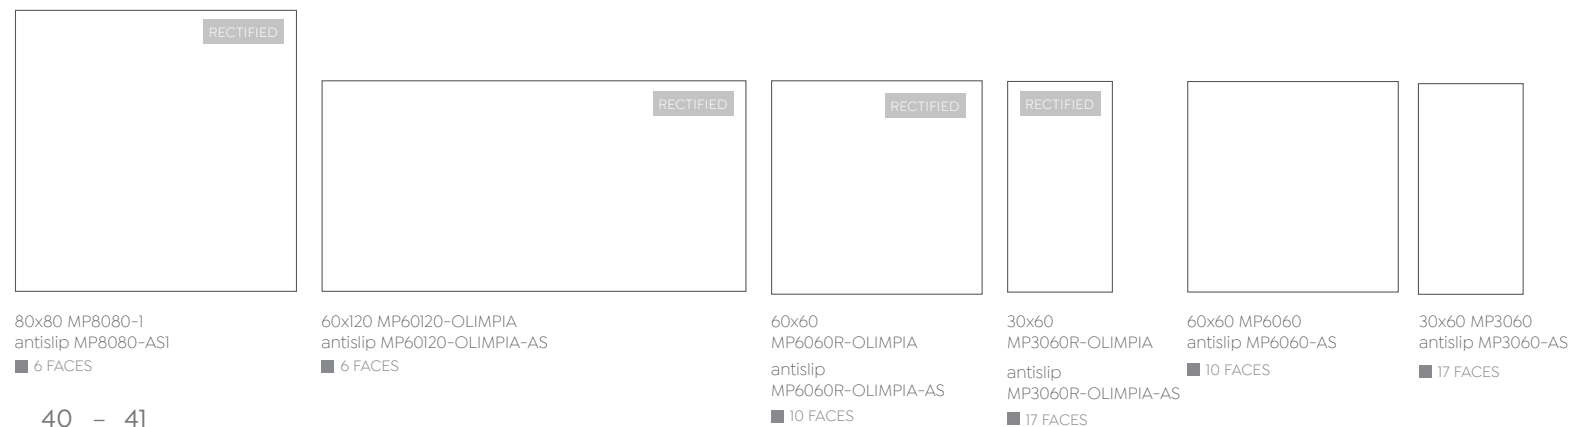

Olimpia

MATT RECTIFIED 60x120 · 80x80 · 60x60 · 30x60 V3
NATURAL RIO CLASE 1 ANTI slip R12 CLASE 3 60x120 · 80x80 · 60x60 · 30x60

60x120 · 80x80 · 60x60 · 30x60 · 9,5x29 cm 24x48" · 32x32" · 24x24" · 12x24" · 4x12"

COLORS. COLORES

Composición multiformato (MF).
Multiformat composition (MF)

Colocación multiformato.
Multiformat layout

60x120 53,33%
60x60 26,67%
30x60 20%

Se recomienda utilizar junta de 3mm.
We recommend using a 3 mm joint.

olimpia beige

olimpia gris

SIZE	PIECES/BOX	PIECES/PALLET	BOX/PALLET	M2. SQM/BOX	M2. SQM/PALLET	KG/BOX	KG/PALLET
80x80	2	80	40	1,28	51,20	31,20	1.268,00
60x120	2	60	30	1,44	43,20	34,40	1.052,00
60x60	4	120	30	1,44	43,20	30,00	920,00
60x60R	3	96	32	1,08	34,56	25,50	836,00
30x60	8	320	40	1,44	57,60	26,10	1.064,00
30x60R	6	240	40	1,07	42,80	24,90	1.016,00
9'5x29	24	1728	72	0,66	47,52	12,10	891,20
mosaico 33x33	5	480	96	0,54	51,84	9,50	932,00
rodapié 10x120	10	600	60	1,20	72,00	26,00	1.580,00
rodapié 9x80	10	600	60	0,72	43,20	17,00	1.040,00
rodapié 10x60	10	600	60	0,60	36,00	11,10	686,00
rodapié 8x30	30	2700	90	0,72	64,80	12,00	1.100,00