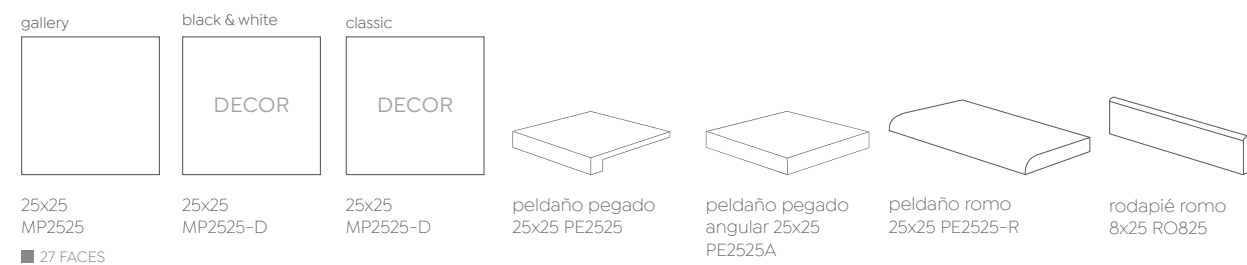

classic 04

DECORADOS. DECORS

classic 01

classic 02

classic 03

classic 04

SIZE	PIECES/ BOX	PIECES/ PALLET	BOX/ PALLET	M2. SQM/ BOX	M2. SQM/ PALLET	KG/ BOX	KG/ PALLET
25x25	18	972	54	1,13	61,02	24,30	1.332,20