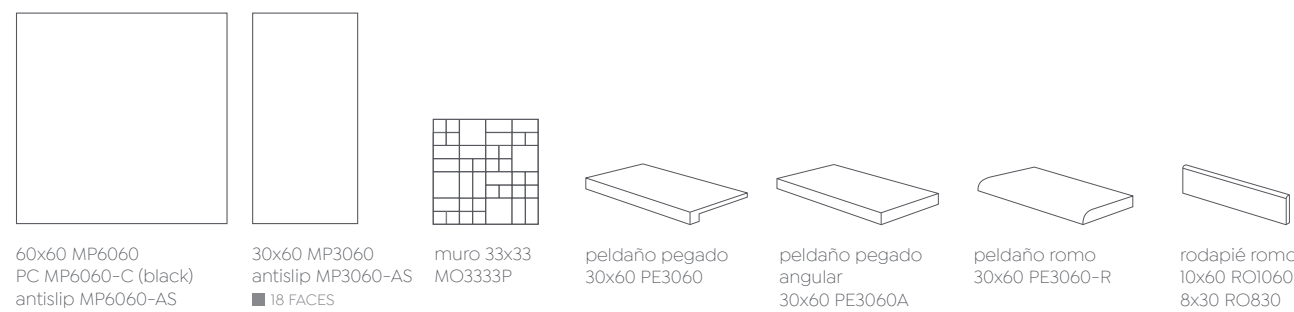

60x60 MP6060
PC MP6060-C (black)
antislip MP6060-AS
■ 9 FACES

30x60 MP3060
antislip MP3060-AS
■ 18 FACES

muro 33x33
MO3333P

peldaño pegado
30x60 PE3060

peldaño pegado
angular
30x60 PE3060A

peldaño romo
30x60 PE3060-R

rodapié romo
10x60 RO1060
8x30 RO830

SIZE	PIECES/ BOX	PIECES/ PALLET	BOX/ PALLET	M2. SQM/ BOX	M2. SQM/ PALLET	KG/ BOX	KG/ PALLET
60x60	4	120	30	1,44	43,20	30,00	920,00
30x60	8	320	40	1,44	57,60	26,10	1.064,00
muro 33x33	5	480	96	0,54	51,84	9,50	932,00
rodapié 10x60	10	600	60	0,60	36,00	11,10	686,00
rodapié 8x30	30	2700	90	0,72	64,80	12,00	1.100,00