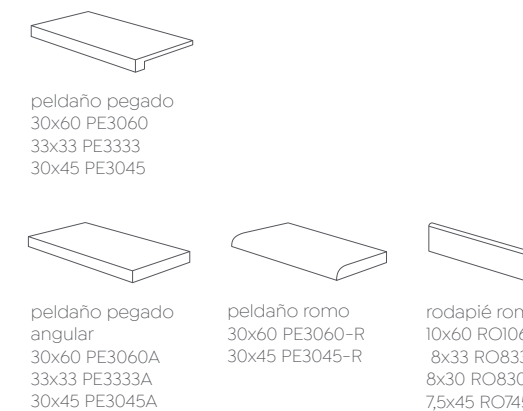

# Ática

MATT RELIEF V3 ANTI Slip R12 CLASE 3 30x60

60x60 · 30x60 · 45x45 · 33x33 cm 24x24" · 12x24" · 18x18" · 13x13"

COLORS. COLORES

ática pearl

ática bone

ática pearl

ática beige