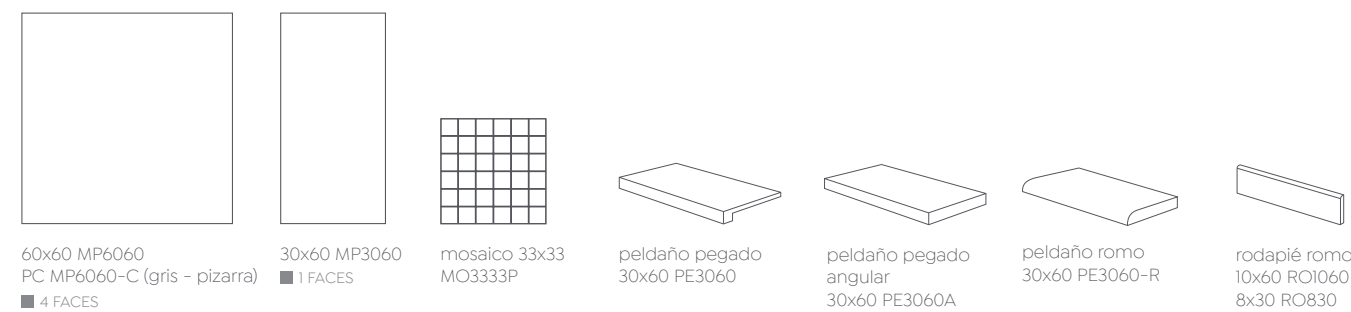

metrópolis pizarra  
metrópolis pizarra PC 60x60

60x60 MP6060  
PC MP6060-C (gris - pizarra)  
■ 4 FACES

30x60 MP3060  
■ 1 FACES

mosaico 33x33  
MO3333P

peldaño pegado  
30x60 PE3060

peldaño pegado  
angular  
30x60 PE3060A