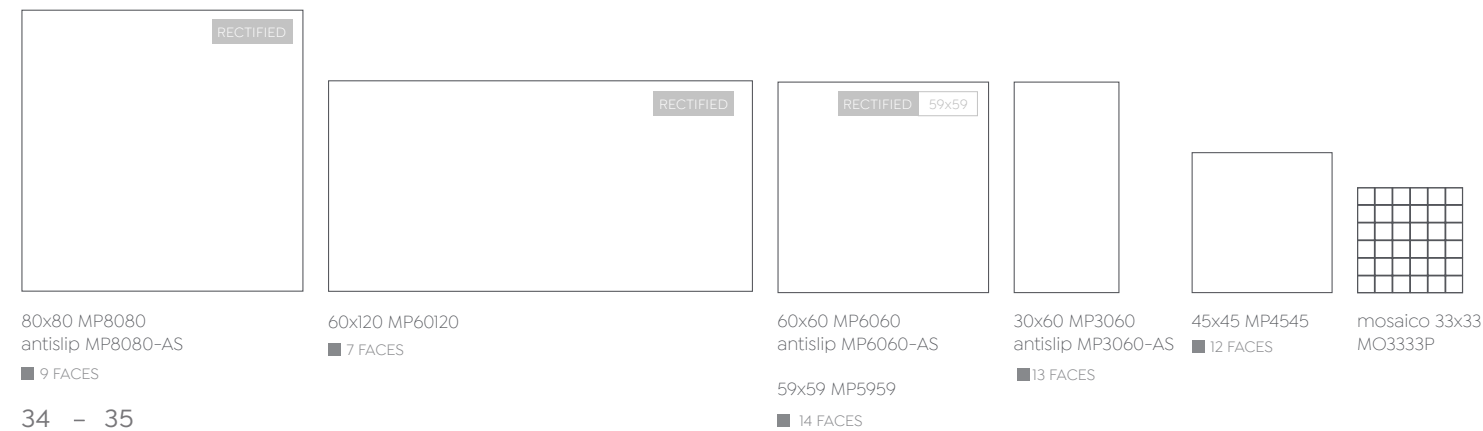

Capitol

MATT RELIEF RECTIFIED 60x120 · 80x80 · 59x59 V3
NATURAL RIO CLASE 2 ANTI slip RI2 CLASE 3 80x80 · 60x60 · 30x60

60x120 · 80x80 · 60x60 · 59x59 · 30x60 · 45x45 cm 24x48" · 32 x32" · 24x24" · 23,6"x23.6" · 12x24" · 18x18"

COLORS. COLORES

SIZE	PIECES/ BOX	PIECES/ PALLET	BOX/ PALLET	M2. SQM/ BOX	M2. SQM/ PALLET	KG/ BOX	KG/ PALLET
60x120	2	60	30	1,44	43,20	34,40	1.052,00
80x80	2	80	40	1,28	51,20	31,20	1.268,00
60x60	4	120	30	1,44	43,20	30,00	920,00
59x59	4	128	32	1,39	44,48	29,00	948,00
30x60	8	320	40	1,44	57,60	26,10	1.064,00
45x45	7	364	52	1,42	73,84	26,00	1.372,00
mosaico 33x33	5	480	96	0,54	51,84	9,50	932,00
rodapié 10x120	10	600	60	1,20	72,00	26,00	1.580,00
rodapié 9x80	10	600	60	0,72	43,20	17,00	1.040,00
rodapié 10x60	10	600	60	0,60	36,00	11,10	686,00
rodapié 10x59	10	600	60	0,59	35,40	11,00	680,00
rodapié 8x30	30	2700	90	0,72	64,80	12,00	1.100,00
rodapié 7,5x45	20	1.280	64	0,68	43,20	12,00	788,00

peldaño pegado
30x120 PE30120
30x80 PE3080
30x60 PE3060
30x45 PE3045
29x59 PE2959

peldaño pegado
angular
30x120 PE30120A
30x80 PE3080A
30x60 PE3060A
30x45 PE3045A
29x59 PE2959A

peldaño romo
30x120 PE30120-R
30x60 PE3060-R
30x45 PE3045-R

rodapié romo
10x120 ROI0120
9x80 RO980
10x60 ROI060
10x59 ROI059
8x30 RO830
7,5x45 RO745

undefasa
always ceramics