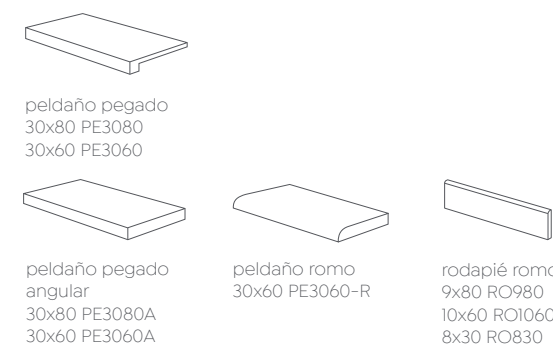

tivoli gris

SIZE	PIECES/BOX	PIECES/PALLET	BOX/PALLET	M2 SQM/BOX	M2 SQM/PALLET	KG/BOX	KG/PALLET
80x80	2	80	40	1,28	51,20	31,20	1.268,00
60x60	4	120	30	1,44	43,20	30,00	920,00
30x60	8	320	40	1,44	57,60	26,10	1.064,00
mosaico 33x33	5	480	96	0,54	51,84	9,50	932,00
rodapié 9x80	10	600	60	0,72	43,20	17,00	1.040,00
rodapié 10x60	10	600	60	0,60	36,00	11,10	686,00
rodapié 8x30	30	2700	90	0,72	64,80	12,00	1.100,00