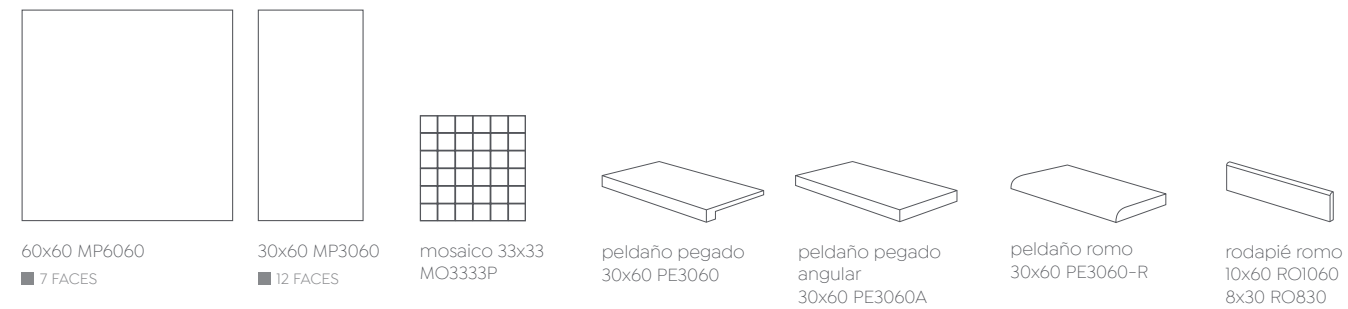

SIZE	PIECES/BOX	PIECES/PALLET	BOX/PALLET	M2. SQM/BOX	M2. SQM/PALLET	KG/BOX	KG/PALLET
60x60	4	120	30	1,44	43,20	30,00	920,00
30x60	8	320	40	1,44	57,60	26,10	1.064,00
mosaico 33x33	5	480	96	0,54	51,84	9,50	932,00
rodapié 10x60	10	600	60	0,60	36,00	11,10	686,00
rodapié 8x30	30	2700	90	0,72	64,80	12,00	1.100,00