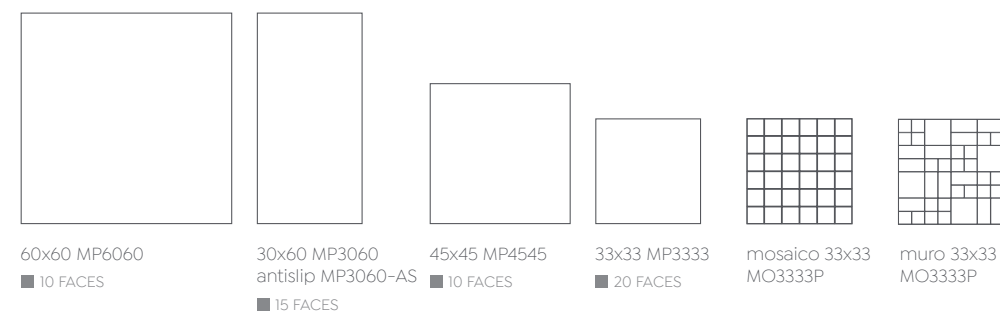

SIZE	PIECES/BOX	PIECES/PALLET	BOX/PALLET	M2. SQM/BOX	M2. SQM/PALLET	KG/BOX	KG/PALLET
60x60	4	120	30	1,44	43,20	30,00	920,00
30x60	8	320	40	1,44	57,60	26,10	1.064,00
45x45	7	364	52	1,42	73,84	26,00	1.372,00
33x33	9	576	64	1,00	64,00	15,75	1.028,00
mosaico/muro 33x33	5	480	96	0,54	51,84	9,50	932,00
rodapié 10x60	10	600	60	0,60	36,00	11,10	686,00
rodapié 8x33	30	2700	90	0,79	71,10	13,65	1.248,50
rodapié 8x30	30	2700	90	0,72	64,80	12,00	1.100,00
rodapié 7,5x45	20	1280	64	0,68	43,52	12,00	788,00