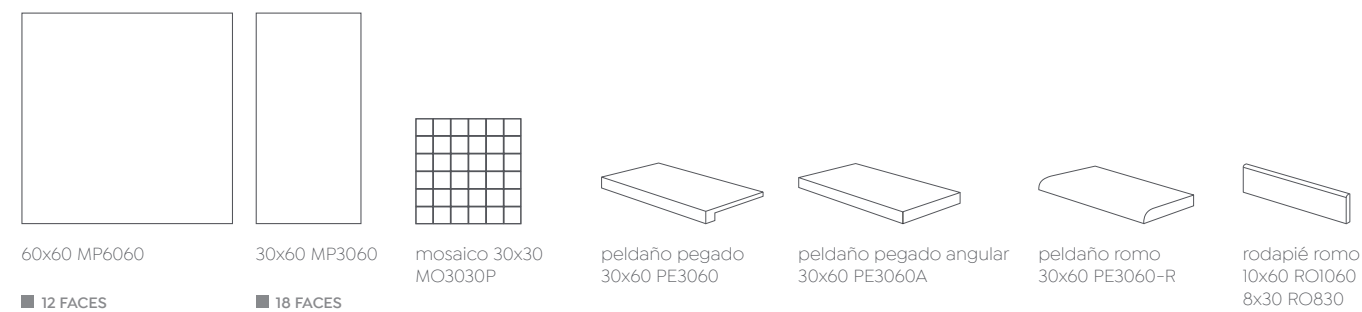

# Atenea

MATT RELIEF V3 NATURAL R9 CLASE 1

60x60 · 30x60 cm 24x24" · 12x24"

COLORS. COLORES

atenea moka - decorado atenea

atenea marfil

atenea moka

SIZE	PIECES/BOX	PIECES/PALLET	BOX/PALLET	M2. SQM/BOX	M2. SQM/PALLET	KG/BOX	KG/PALLET
60x60	4	120	30	1,44	43,20	30,00	920,00
30x60	8	320	40	1,44	57,60	25,60	1.044,00
mosaico 30x30	5	480	96	0,45	43,20	9,20	903,20
rodapié 10x60	10	600	60	0,60	36,00	15,00	920,00
rodapié 8x30	30	2700	90	0,72	64,80	11,10	686,00