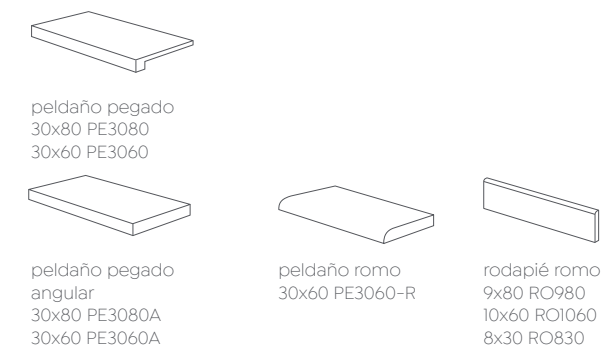

# Preston

MATT RELIEF RECTIFIED 80x80 V2  
 NATURAL R10 CLASE 1 ANTI slip R12 CLASE 3 60x60

80x80 · 60x60 · 30x60 cm 32x23" · 24x24" · 12x24"

COLORS. COLORES

preston gris

preston perla

preston gris

preston pizarra