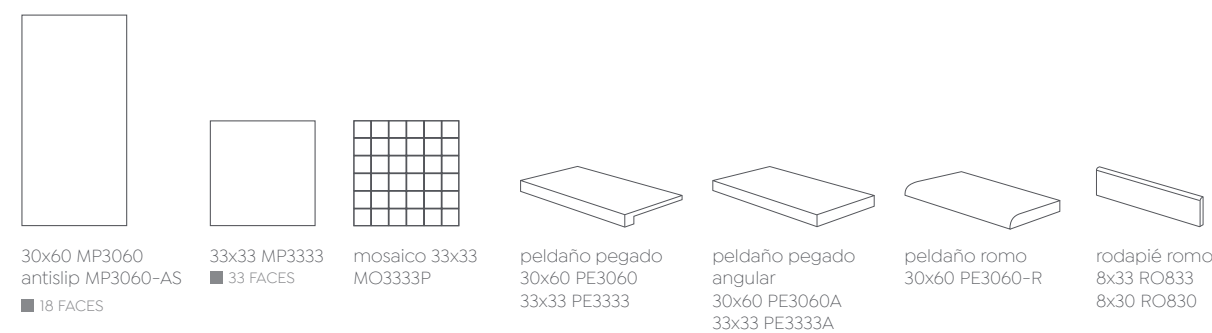

SIZE	PIECES/ BOX	PIECES/ PALLET	BOX/ PALLET	M2. SQM/ BOX	M2. SQM/ PALLET	KG/ BOX	KG/ PALLET
30x60	8	320	40	1,44	57,60	26,10	1.064,00
33x33	9	576	64	1,00	64,00	15,75	1.028,00
mosaico 33x33	5	480	96	0,54	51,84	9,50	932,00
rodapié 8x33	30	2700	90	0,79	71,10	13,65	1.248,50
rodapié 8x30	30	2700	90	0,72	64,80	12,00	1.100,00