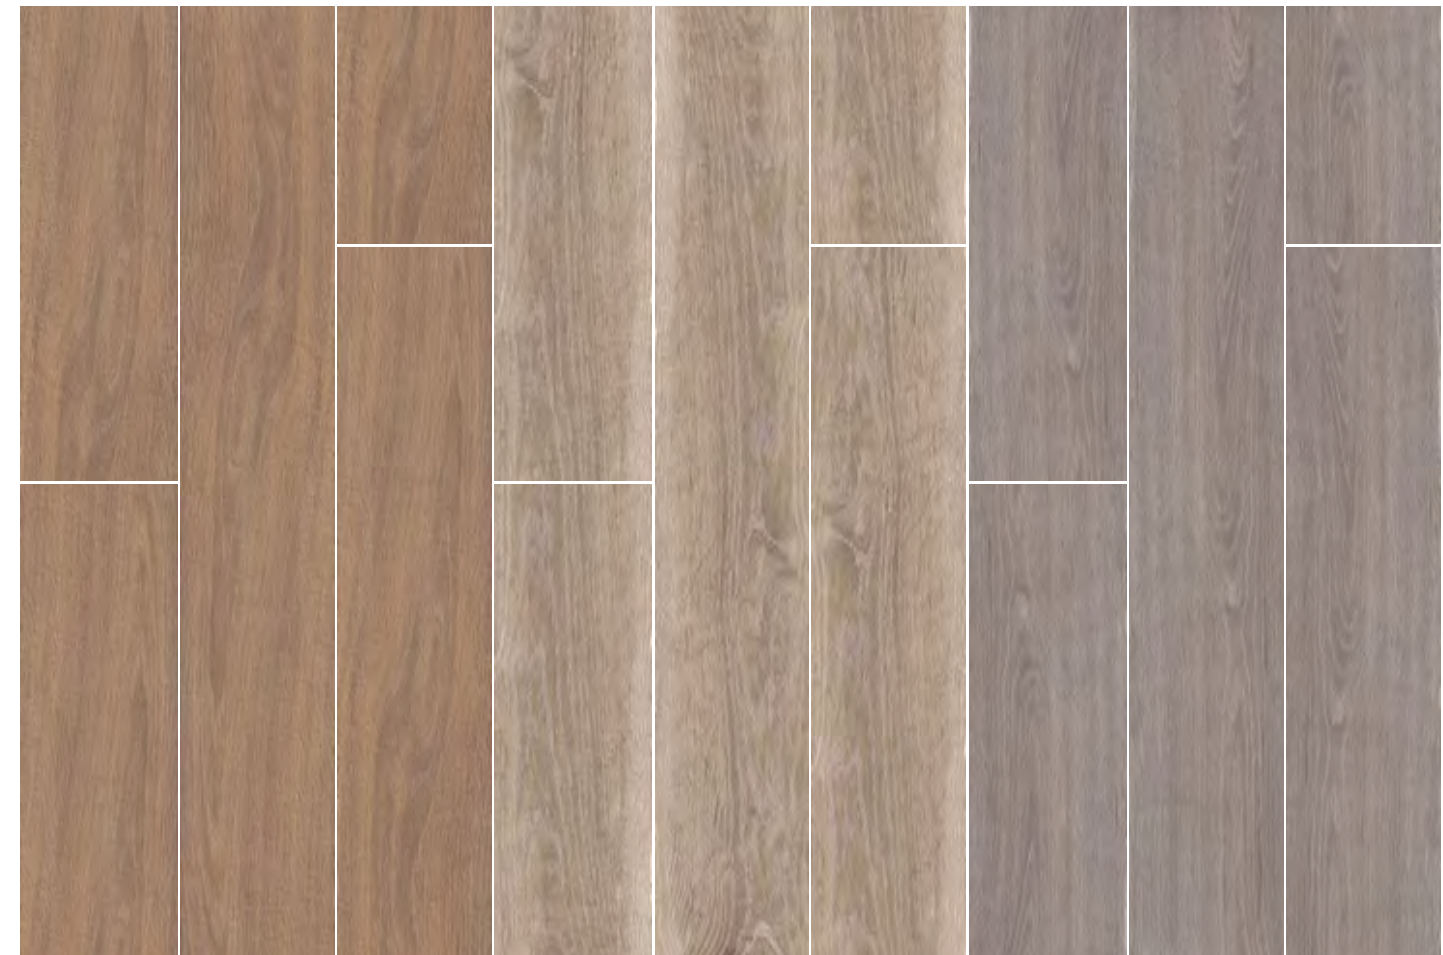

DECORADOS. DECORS

malla arendal blanco set

malla arendal moka set

arendal blanco

arendal nogal

arendal roble

arendal moka

30x120 MP30120-IMN  
 antislip MP30120-AS-IMN  
 ■ 20 FACES