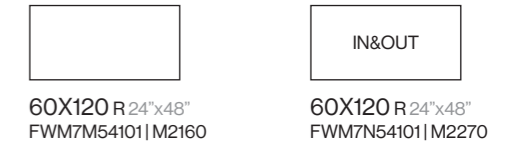

New 7mm standard

NATURAL G4 C1 R10 B
IN&OUT G4 C3 R11 C

ABACO ARENA

ABACO DEKO ARENA

60x120 | 90x90 | 60x60 | 30x60

ABACO GRAFITO

ENYA DEKO CALIZA

ABACO GRIS