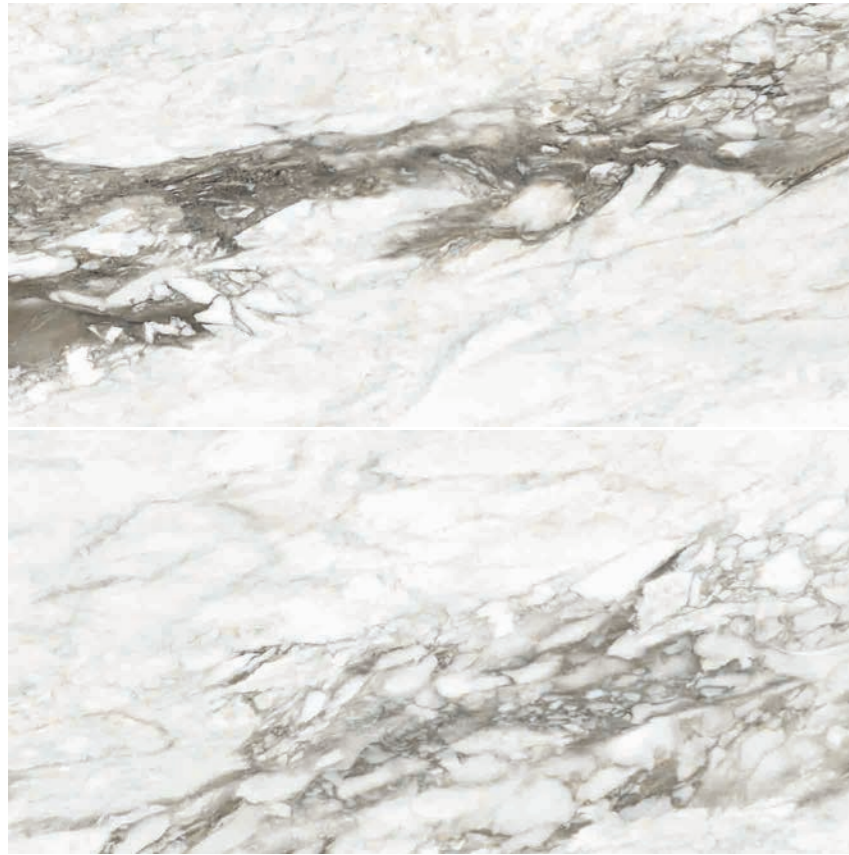

LM Athos MC
120x250 R

Marble Calacata Renoir

Polished Porcelain /
Porcelanico Pulido

Marbles

slim^{7mm}

PULIDO G3 New 7mm standard

60x120

MARBLE CALACATA RENOIR PULIDO