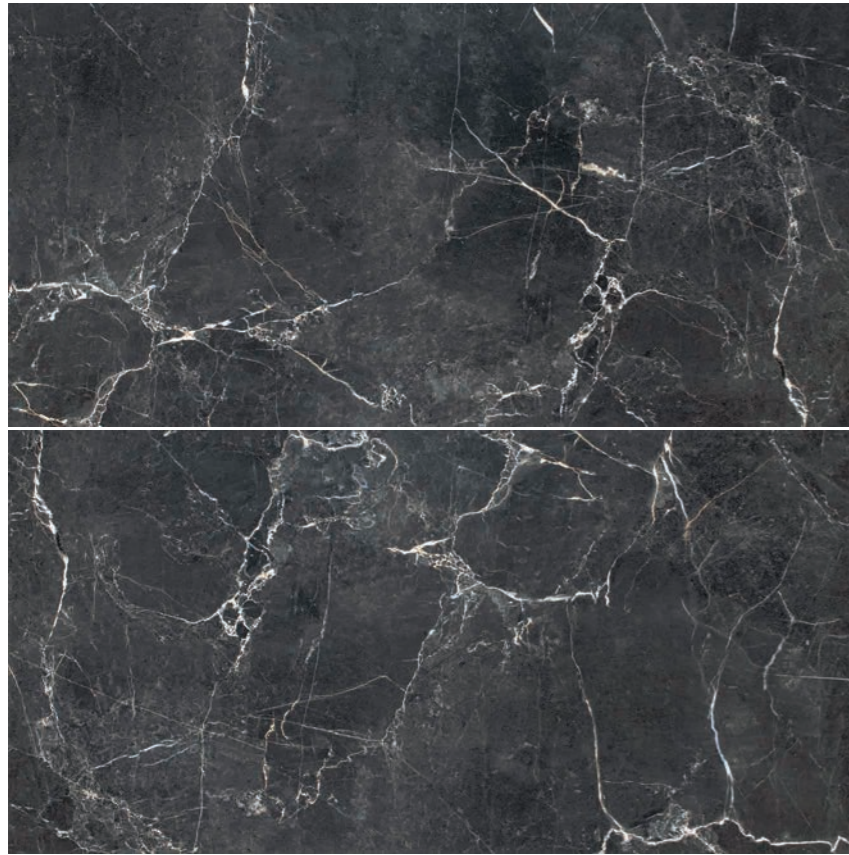

Marble Venato

Polished - Glazed Porcelain/
Porcelánico Pulido - Esmaltado

Marbles

slim^{7mm}

New 7mm standard

PULIDO G3
MATE G4

60x120 | 90x90

MARBLE VENATO BLACK MATE