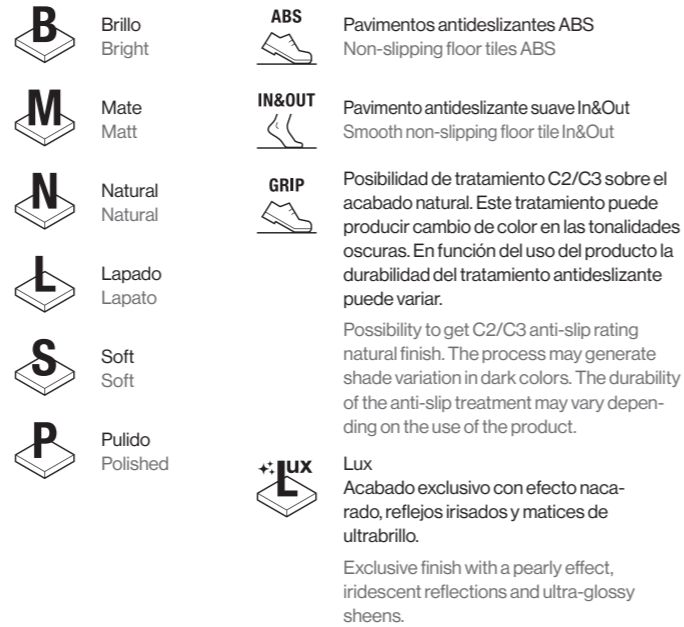

Piezas especiales / Special items

Características / Characteristics

Espesor / Thickness

Destonificado / Shade variation

Reciclado / Recycled

Acabado superficial / Surface finish

Grupos de utilización / Usage groups