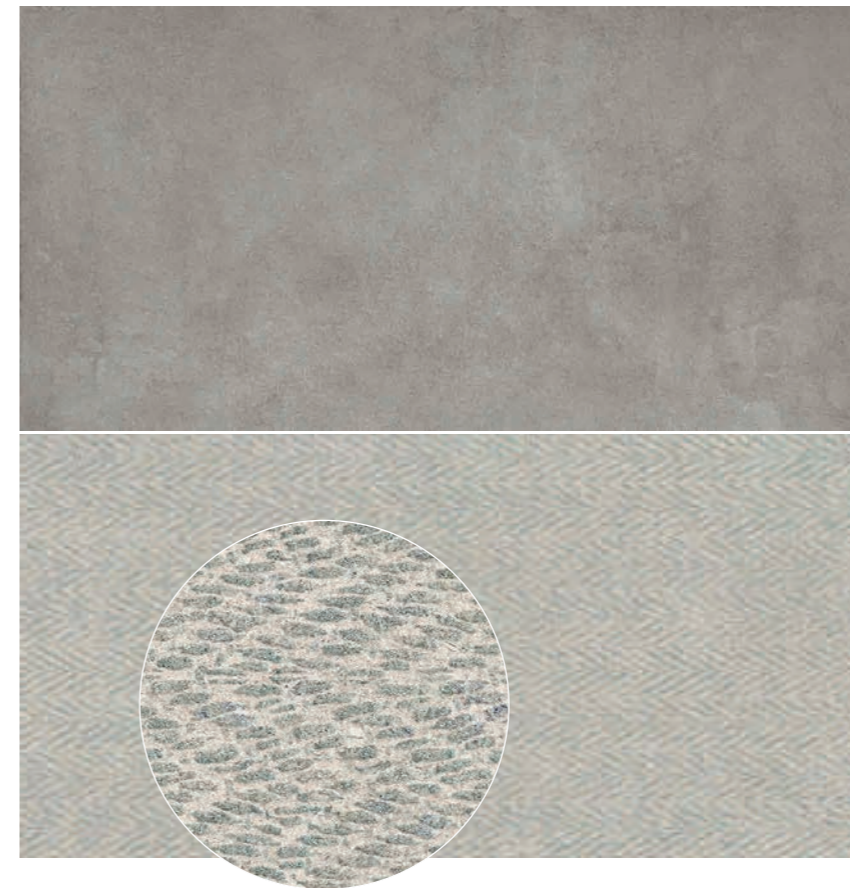

New 7mm standard

NATURAL G4 C1 R10 B
IN&OUT G4 C3 R11 C

ABACO ARENA

ABACO DEKO ARENA

60x120 | 90x90 | 60x60 | 30x60

ABACO GRAFITO

ENYA DEKO CALIZA

ABACO GRIS