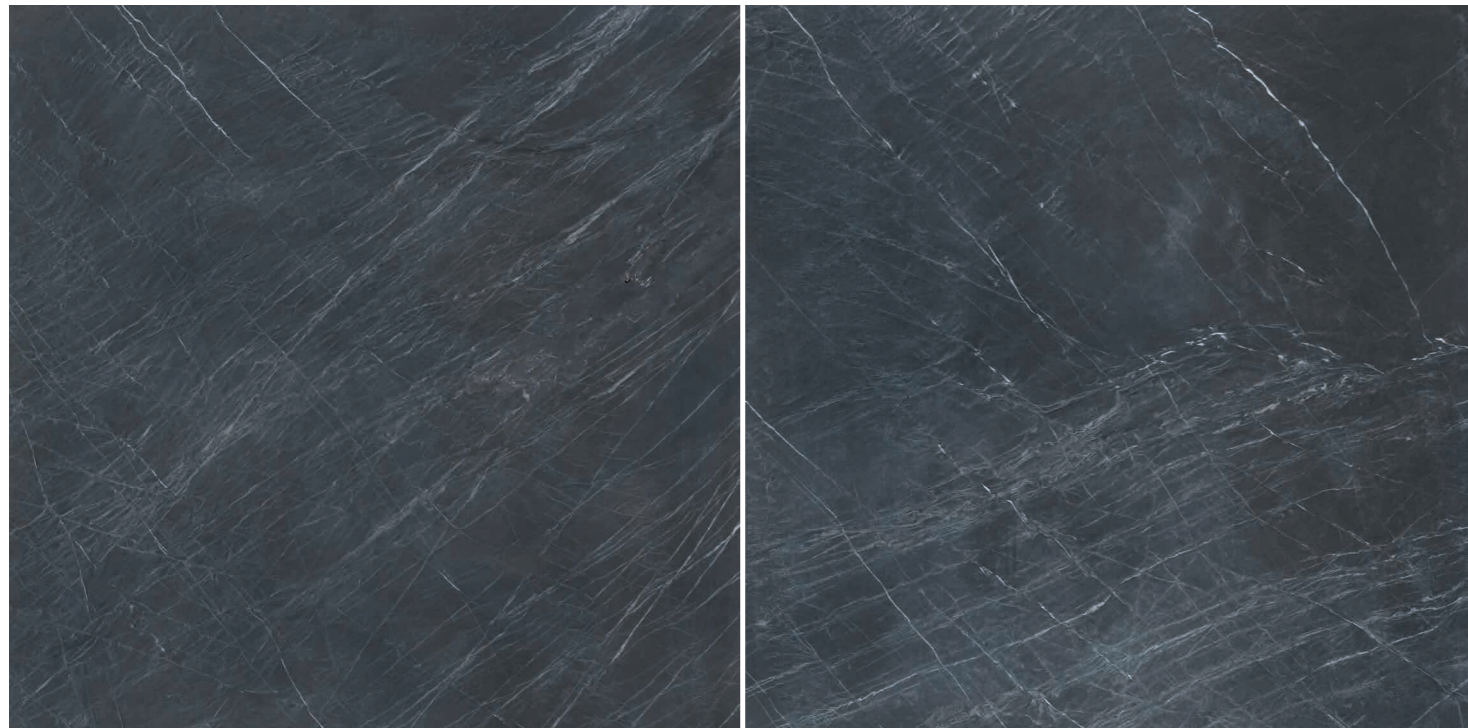

Mystery Black 90x90 R
/ Maiolica White 11x25