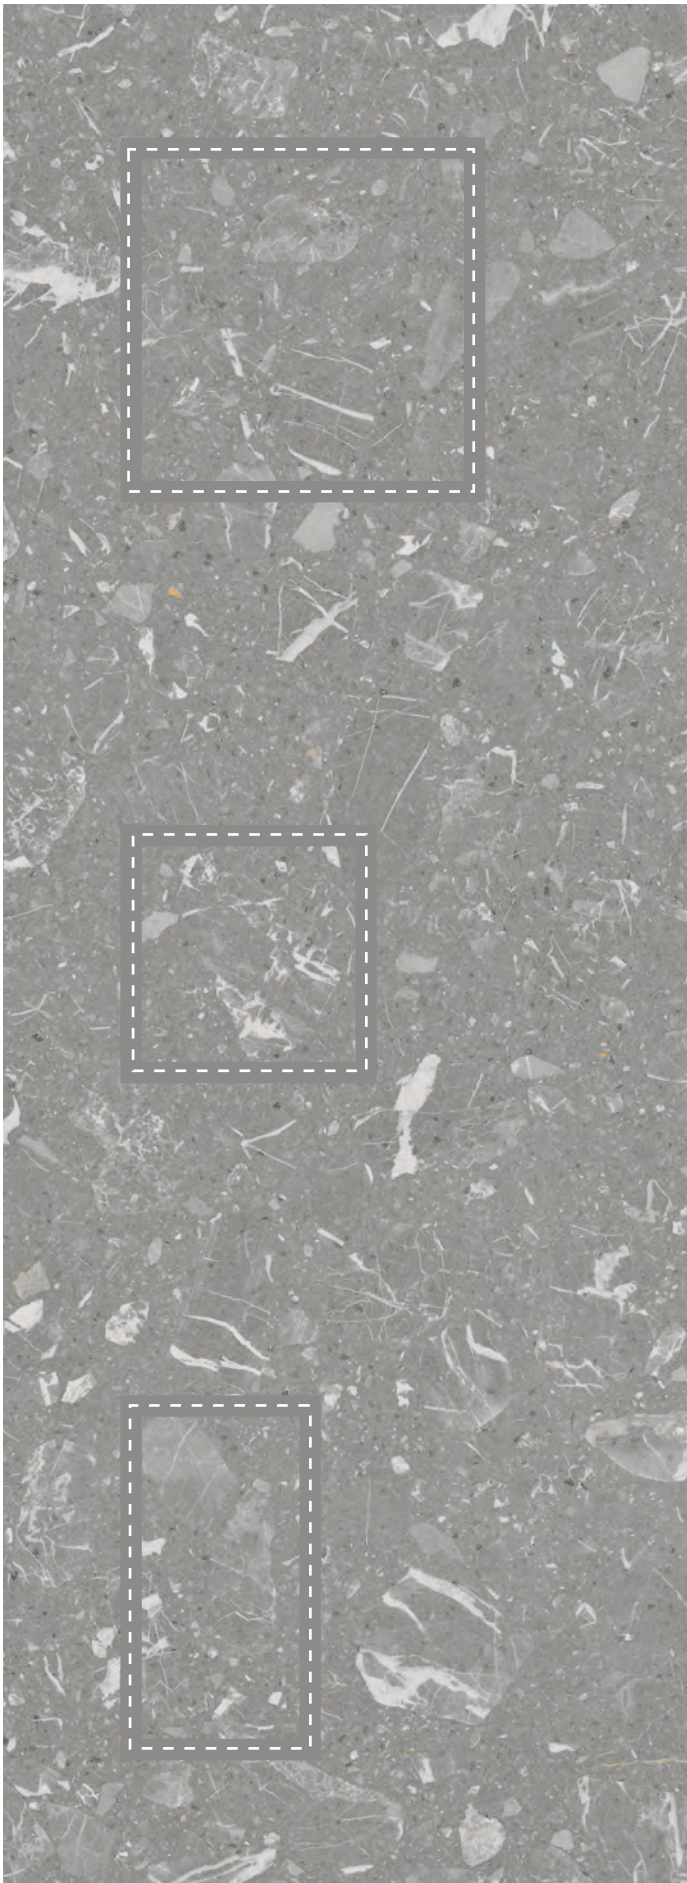

LUNA-R GRIS PULIDO

119,3x119,3 cm.

79,3x79,3 cm.

59,3x119,3 cm.

LUNA-R GRIS

120x120 cm.

80x80 cm.

60x120 cm.