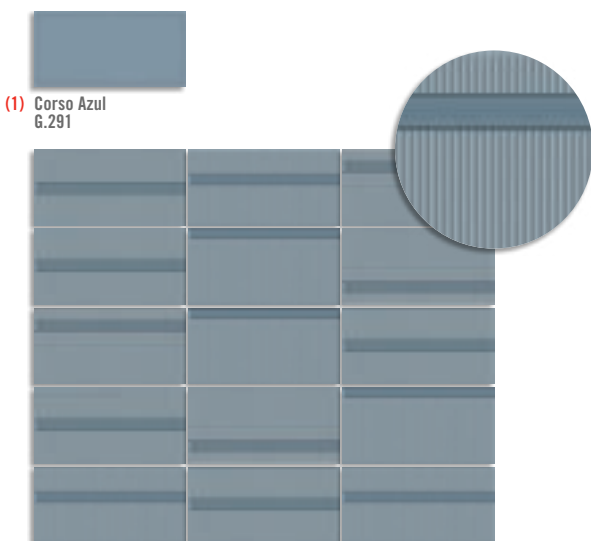

(1) Corso Hueso
G.291

(2) Pincio Hueso
G.221

(1) Corso Gris
G.291

(2) Pincio Gris
G.221

(1) Corso Caramelo
G.291

(2) Pincio Caramelo
G.221

(1) Corso Turquesa
G.291

(2) Pincio Turquesa
G.221

(2) Borgo Multicolor
G.221

(1) Corso Burdeos
G.148

(2) Pincio Burdeos
G.221

(1) Corso Antracita
G.291

(2) Pincio Antracita
G.221

(1) Corso Azul
G.291

(2) Pincio Azul
G.221

Rivoli Blanco Mate
G.227