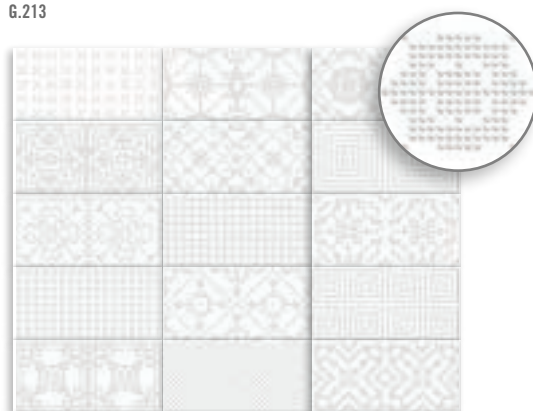

(*) Fatracci Blanco
G.221