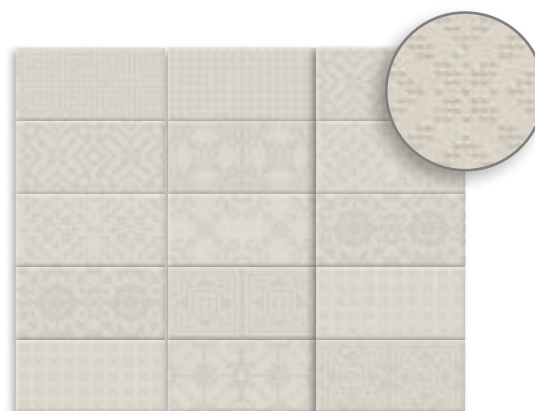

(*) Fatracci Vainilla
G.221

MUGAT / RIVOLI				CAJA / BOX				PALET / PALLET			
		FORMATOS	SIZE	PIEZAS / PIECES	M²	ML	KG	CAJA / BOX	M²	ML	KG
	7,5	10x20 cm	3.9x7.9 inches	68	1,36	-	18,10	60	81,60	-	1086
	11	10x20 cm Mugat	3.9x7.9 inches	50	1	-	18,10	60	60	-	1086
		5x20 cm Remate	2.0x7.9 inches	30	-	6	5,21	-	-	-	-
		15x20 cm Zócalo	5.9x7.9 inches	15	-	3	7,71	-	-	-	-