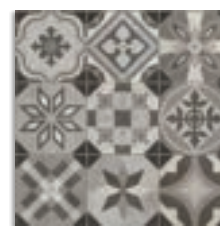

31,6x31,6 cm. 12.4x12.4 inches

Barnet Blanco
G.128

Barnet Natural
G.128

Barnet Gris
G.128

Barnet Negro
G.128

* Retiro
G.213

* Central
G.213

* Hyde
G.213