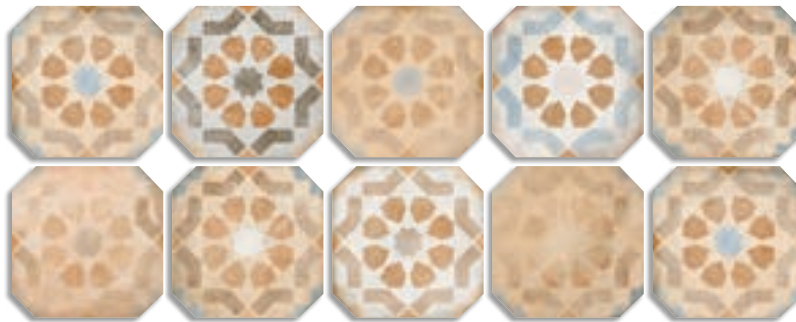

20x20 cm. 7.9x7.9 inches

Taco Lydd Arena
4x4 cm.
G.911

Octógono Colton Arena
G.155

Taco Lydd Beige
4x4 cm.
G.911

Octógono Colton Beige
G.155

Taco Lydd Natural
4x4 cm.
G.911

Octógono Colton Natural
G.155

(1) Octógono Turgis Multicolor
G.156