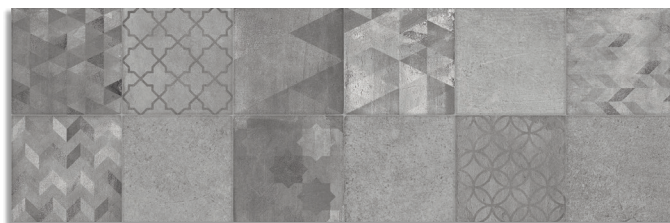

Kent-R Nieve
G.258

(1) Firle-R Nieve
G.158

Minety-R Nieve
G.251

(1) Corwen-R Nieve
G.158

Stroud-R Nieve
G.251

Ebony-R Nieve
G.245

(1) Lynton-R Sombra
G.158

(1) Este modelo está compuesto por diseños diferentes para combinar de modo alterno, se sirven en la misma caja.
This model has different designs that are combined alternately, coming in the same box.