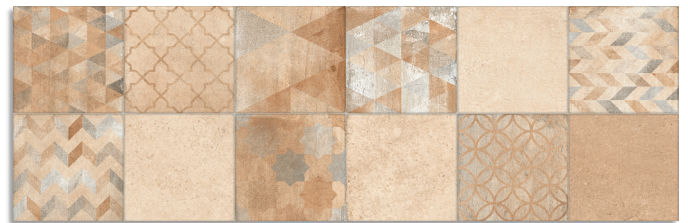

32x99 cm. 12.6x39 inches 

Kent-R Arena
G.258

(1) Firlé-R Arena
G.158

Minety-R Arena
G.251

(1) Corwen-R Arena
G.158

Stroud-R Arena
G.251

Ebony-R Arena
G.245

(1) Lynton-R Multicolor
G.158