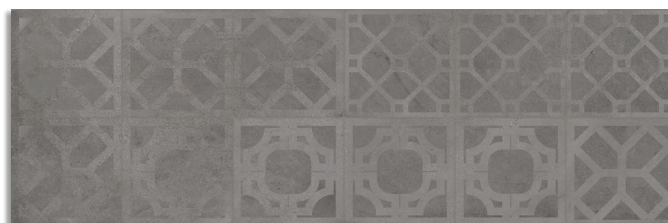

Kent-R Grafito
6.258

(1) Firle-R Grafito
6.158

Minety-R Grafito
6.251

(1) Corwen-R Grafito
6.158

Stroud-R Grafito
6.251

Ebony-R Grafito
6.245

(1) Lynton-R Sombra
6.158

(1) Este modelo está compuesto por diseños diferentes para combinar de modo alterno, se sirven en la misma caja.
This model has different designs that are combined alternately, coming in the same box.