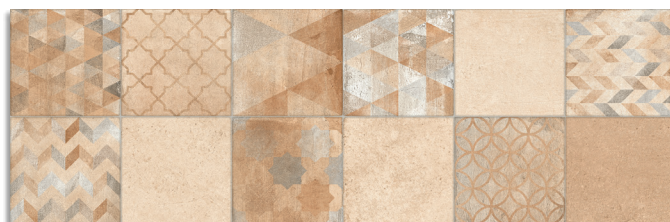

Kent-R Beige
G.258

(1) Firle-R Beige
G.158

Minety-R Beige
G.251

(1) Corwen-R Beige
G.158

Stroud-R Beige
G.251

Ebony-R Beige
G.245

(1) Lynton-R Multicolor
G.158

(1) Este modelo está compuesto por diseños diferentes para combinar de modo alterno, se sirven en la misma caja.
This model has different designs that are combined alternately, coming in the same box.