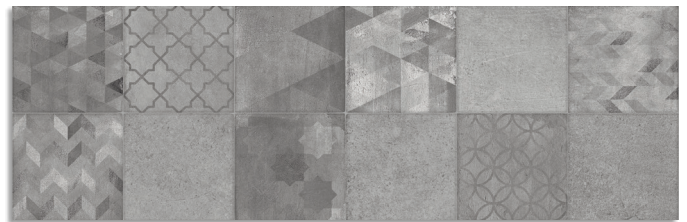

32x99 cm. 12.6x39 inches 

Kent-R Gris
G.258

(1) Firle-R Gris
G.158

Minety-R Gris
G.251

(1) Corwen-R Gris
G.158

Stroud-R Gris
G.251

Ebony-R Gris
G.245

(1) Lynton-R Sombra
G.158