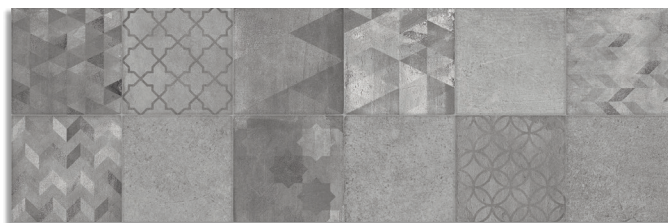

Kent-R Grafito
6.258

(1) Firle-R Grafito
6.158

Minety-R Grafito
6.251

(1) Corwen-R Grafito
6.158

Stroud-R Grafito
6.251

Ebony-R Grafito
6.245

(1) Lynton-R Sombra
6.158

(1) Este modelo está compuesto por diseños diferentes para combinar de modo alterno, se sirven en la misma caja.
This model has different designs that are combined alternately, coming in the same box.