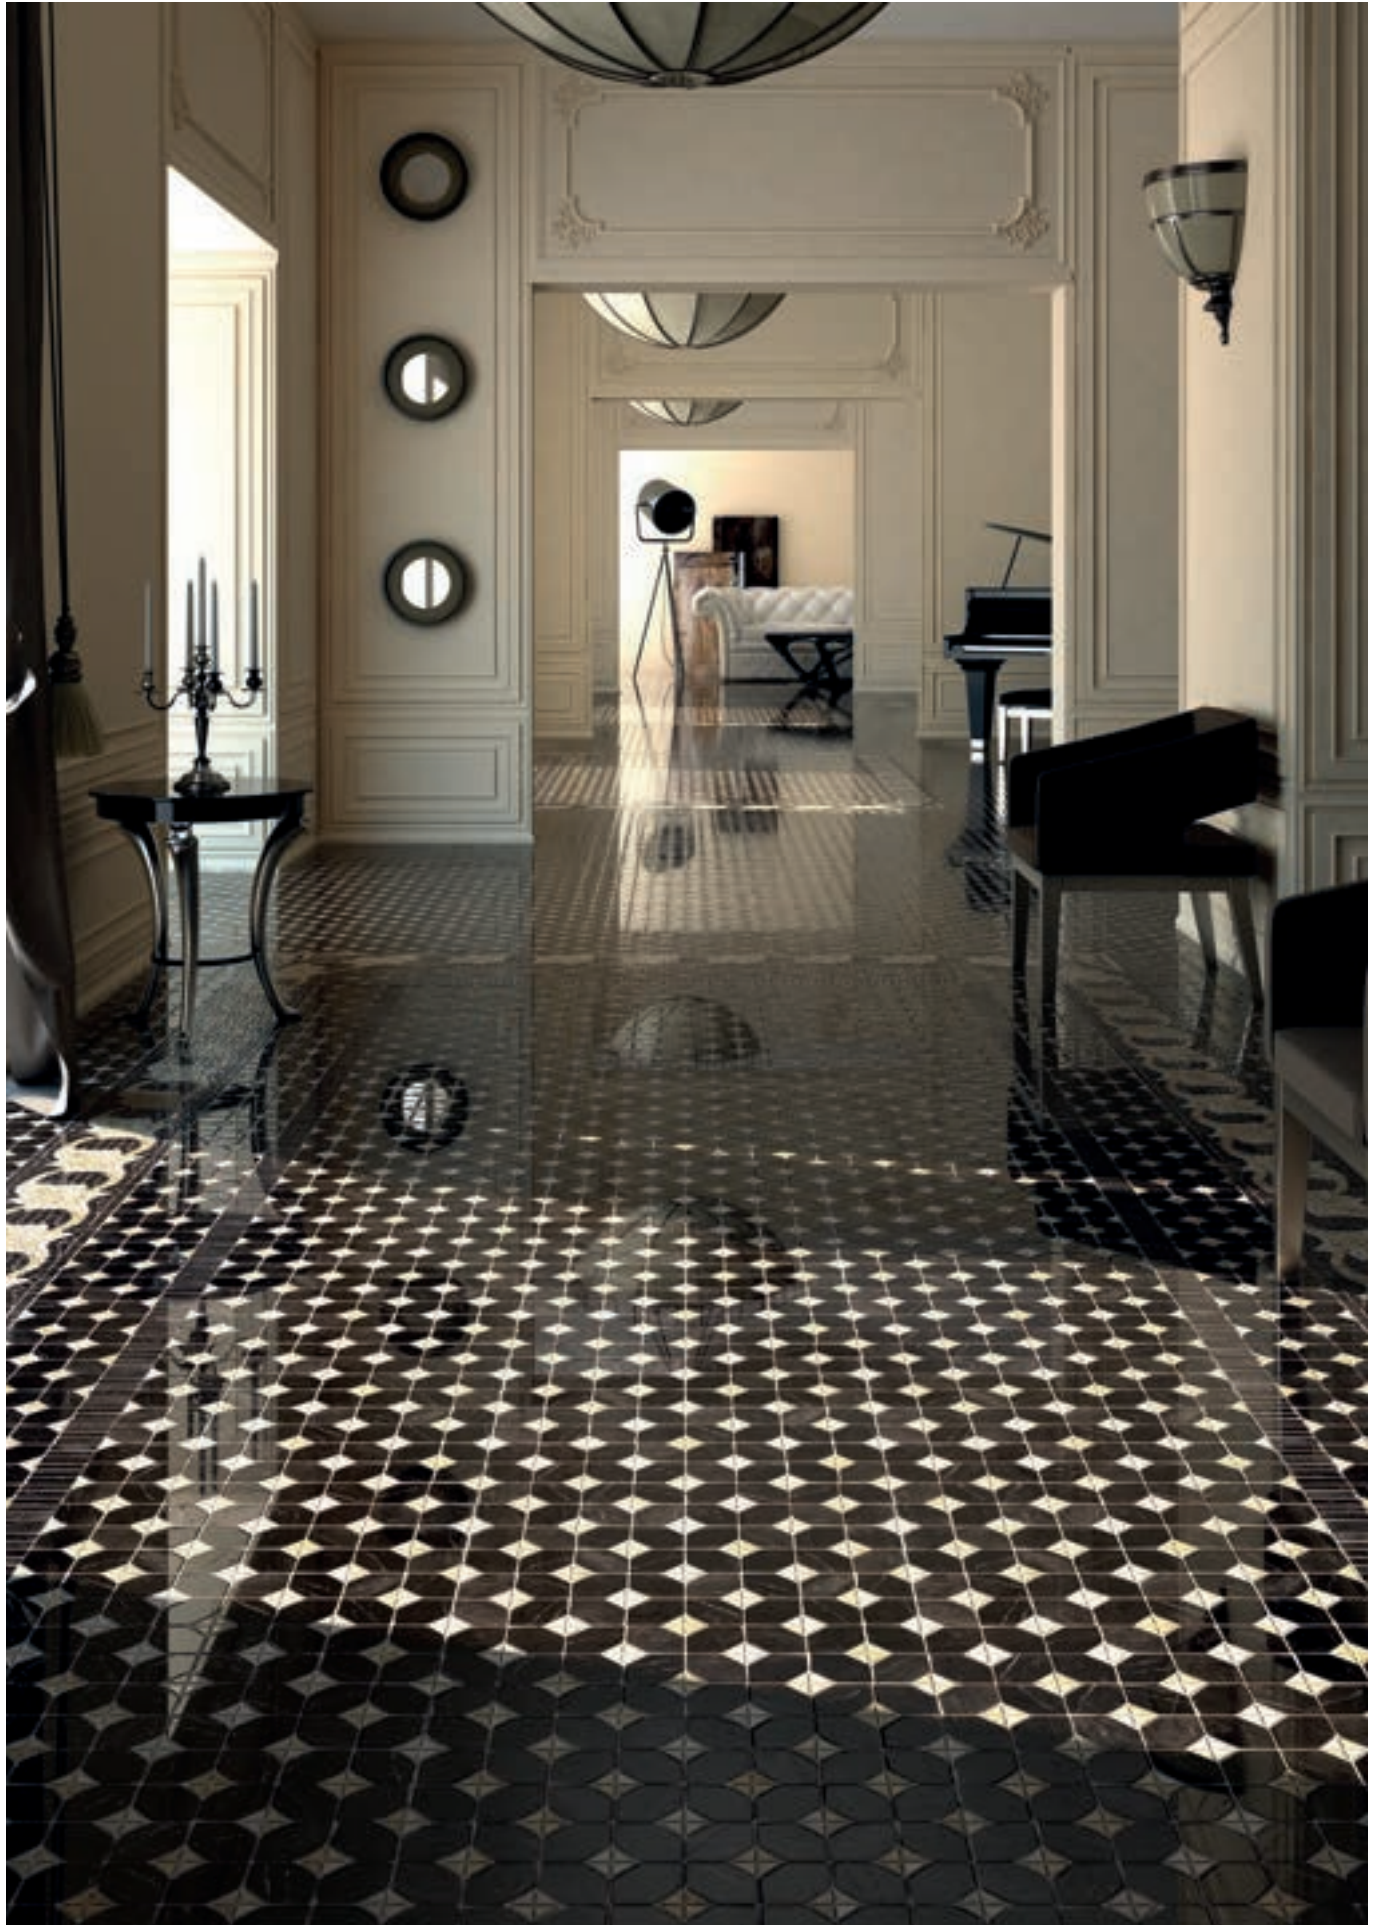

Ilíada-PR Ocre - 43,5x43,5 cm.